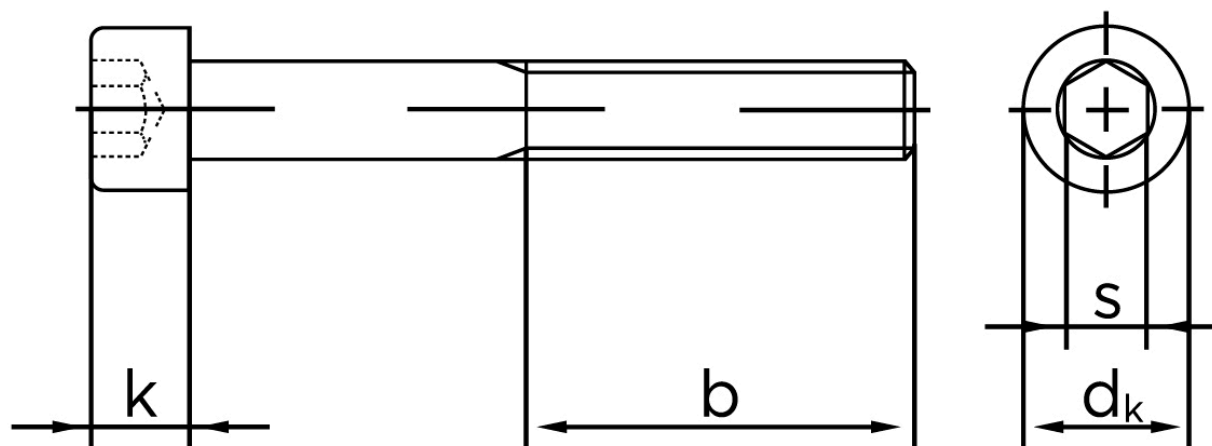

Cylinderhovedet Bolt M/Indvendig Sekskant DIN 912 Elforzinket (8 TLP) Stål Kl. 8.8 M8x45 (200 Stk)

SKU: 009123620080045

GTIN: 4043952163290

Norm	DIN 912
Dimensions	8
d_k	13
k	8
s	6
b	28

Bemærk disse data er vejledende, og informationerne skal anses som vejledende, Bolte.dk stiller ingen garanti eller kan stilles til ansvar for overstående datatabel. Er du i tvivl så kontakt os på 75154999.