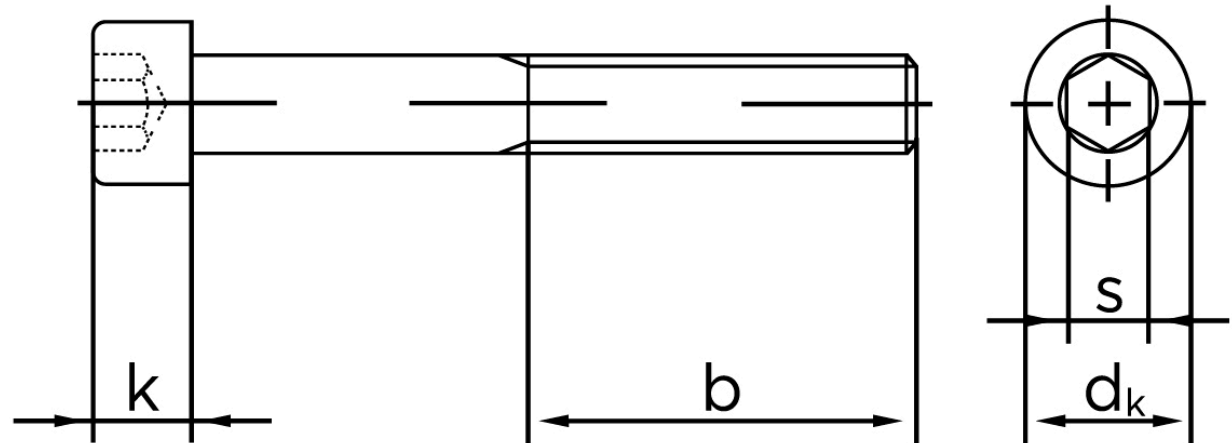

Cylinderhovedet Bolt M/Indvendig Sekskant DIN 912 Zinkflake Behandlet (f1Zn/TL 480h) Stål Kl. 8.8 M8x45 (200 Stk)

SKU: 009124530080045
GTIN: 4043952794104

Norm	DIN 912
Dimensions	8
d_k	13
k	8
s	6
b	28

Bemærk disse data er vejledende, og informationerne skal anses som vejledende, Bolte.dk stiller ingen garanti eller kan stilles til ansvar for overstående datatabel. Er du i tvivl så kontakt os på 75154999.