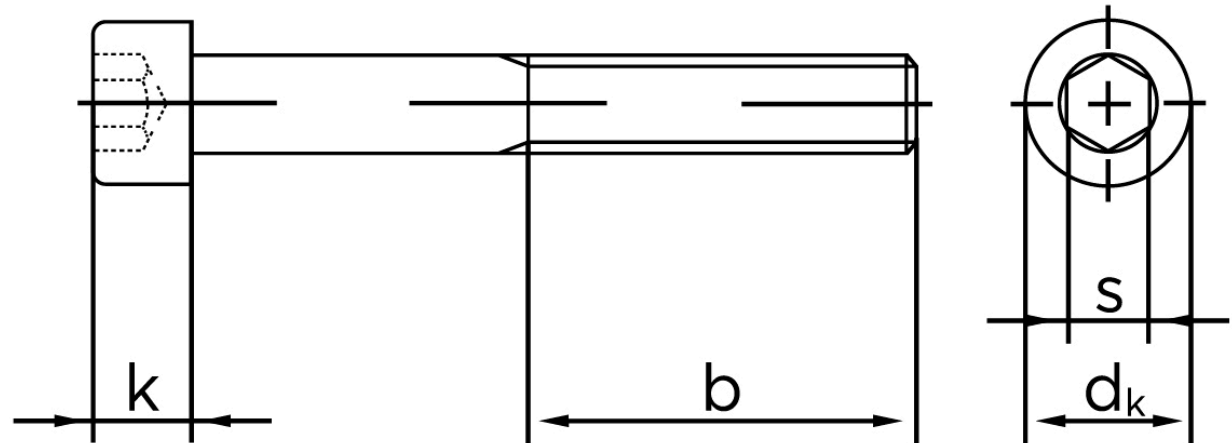

Cylinderhovedet Bolt M/Indvendig Sekskant DIN 912 Zinkflake Behandlet (fIZn/TL) Stål Kl. 12.9 M8x55 (200 Stk)

SKU: 009122010080055
GTIN: 4051426717900

Norm	DIN 912
Dimensions	8
d_k	13
k	8
s	6
b	28

Bemærk disse data er vejledende, og informationerne skal anses som vejledende, Bolte.dk stiller ingen garanti eller kan stilles til ansvar for overstående datatabel. Er du i tvivl så kontakt os på 75154999.