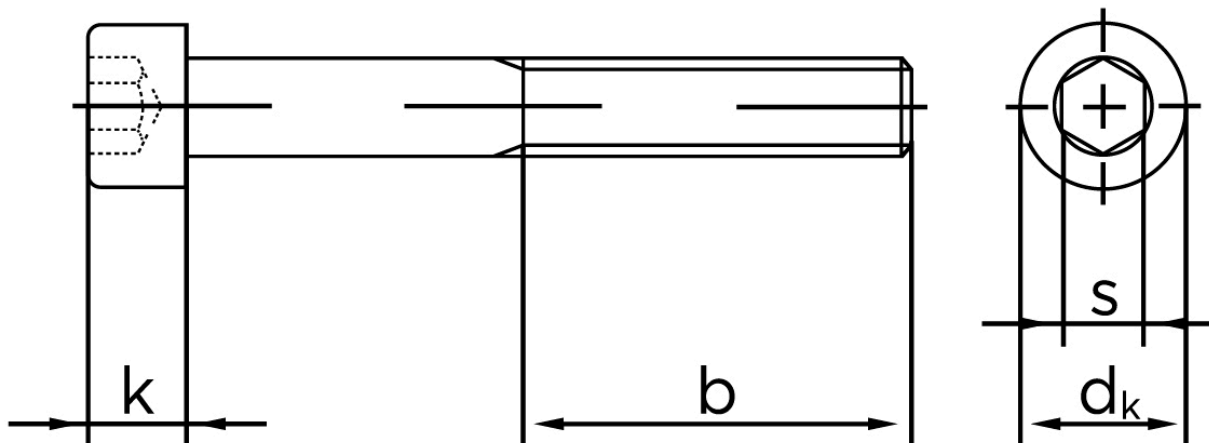

Cylinderhovedet Bolt M/Indvendig Sekskant DIN 912 Zinkflake Behandlet (fIZn/TL 480h) Stål Kl. 10.9 M8x60 (200 Stk)

SKU: 009124540080060

GTIN: 4043952793084

Norm	DIN 912
Dimensions	8
d_k	13
k	8
s	6
b	28

Bemærk disse data er vejledende, og informationerne skal anses som vejledende, Bolte.dk stiller ingen garanti eller kan stilles til ansvar for overstående datatabel. Er du i tvivl så kontakt os på 75154999.