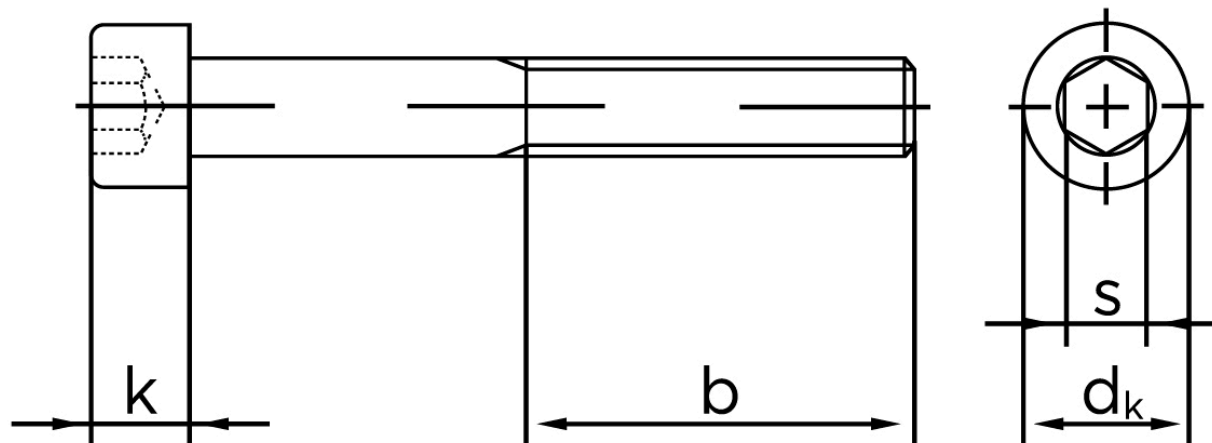

Cylinderhovedet Bolt M/Indvendig Sekskant DIN 912 Zinkflake Behandlet (f1Zn/TL 480h) Stål Kl. 8.8 M8x65 (200 Stk)

SKU: 009124530080065

GTIN: 4043952794142

Norm	DIN 912
Dimensions	8
d_k	13
k	8
s	6
b	28

Bemærk disse data er vejledende, og informationerne skal anses som vejledende, Bolte.dk stiller ingen garanti eller kan stilles til ansvar for overstående datatabel. Er du i tvivl så kontakt os på 75154999.

Vil du vide mere om dette produkt
Forespørg pris her