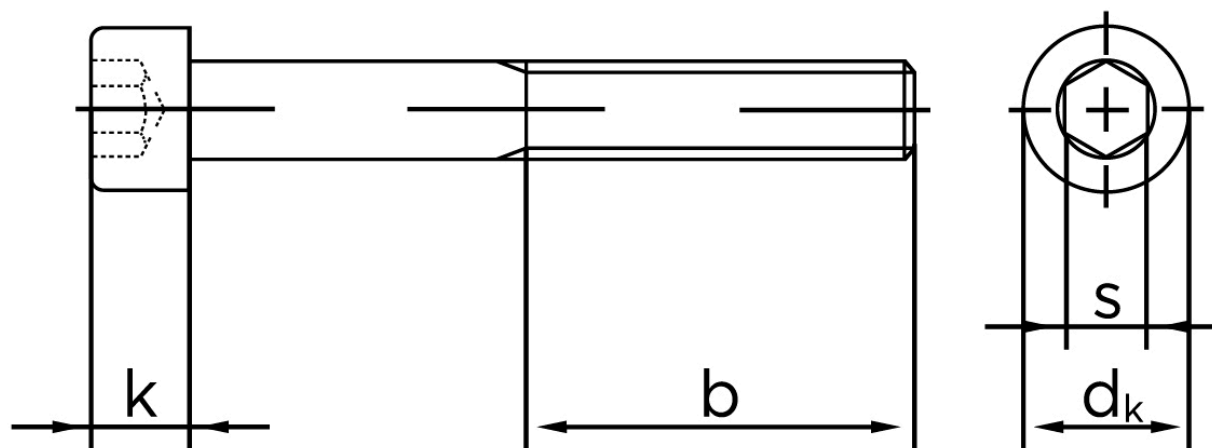

Cylinderhovedet Bolt M/Indvendig Sekskant DIN 912 Rustfri A2-70 M8x8* (100 Stk)

SKU: 009129200080008

GTIN: 4043952183434

Norm	DIN 912
Dimensions	8
d_k	13
k	8
s	6
b	28

Bemærk disse data er vejledende, og informationerne skal anses som vejledende, Bolte.dk stiller ingen garanti eller kan stilles til ansvar for overstående datatabel. Er du i tvivl så kontakt os på 75154999.