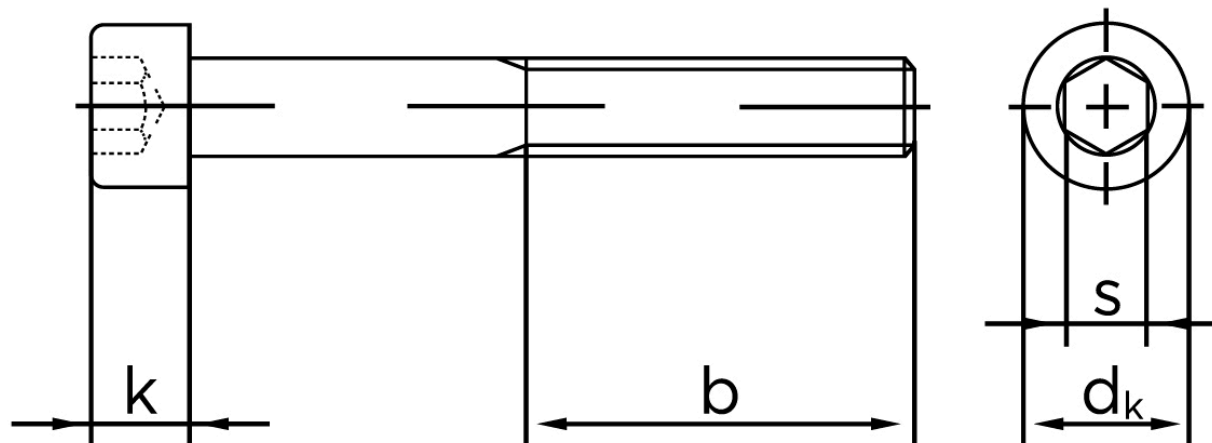

Cylinderhovedet Bolt M/Indvendig Sekskant DIN 912 Zinkflake Behandlet (f1Zn/TL 480h) Stål Kl. 8.8 M8x80 (200 Stk)

SKU: 009124530080080

GTIN: 4043952794173

Norm	DIN 912
Dimensions	8
d_k	13
k	8
s	6
b	28

Bemærk disse data er vejledende, og informationerne skal anses som vejledende, Bolte.dk stiller ingen garanti eller kan stilles til ansvar for overstående datatabel. Er du i tvivl så kontakt os på 75154999.