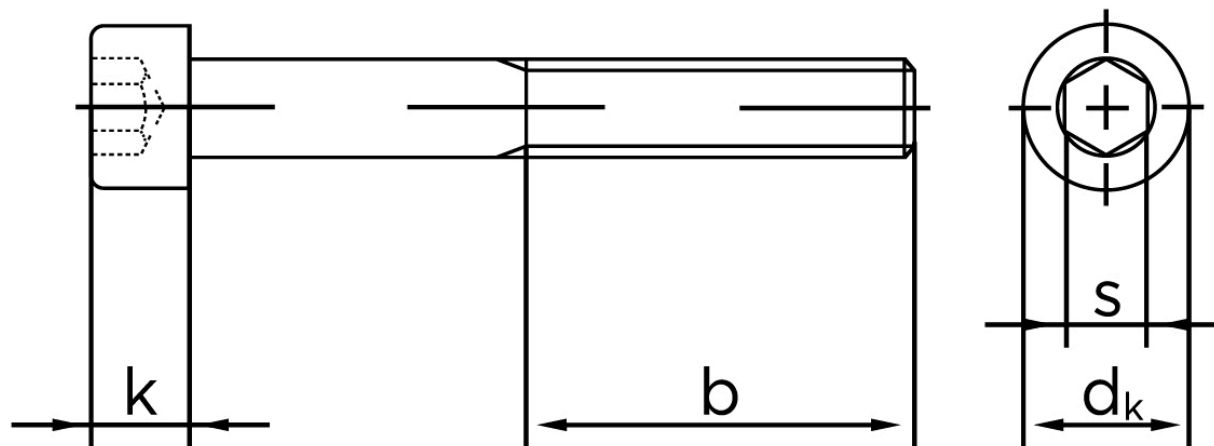

Cylinderhovedet Bolt M/Indvendig Sekskant DIN 912 Rustfri A2-70 M8x90 (200 Stk)

SKU: 009129200080090

GTIN: 4043952183632

Norm	DIN 912
Dimensions	8
d_k	13
k	8
s	6
b	28

Bemærk disse data er vejledende, og informationerne skal anses som vejledende, Bolte.dk stiller ingen garanti eller kan stilles til ansvar for overstående datatabel. Er du i tvivl så kontakt os på 75154999.