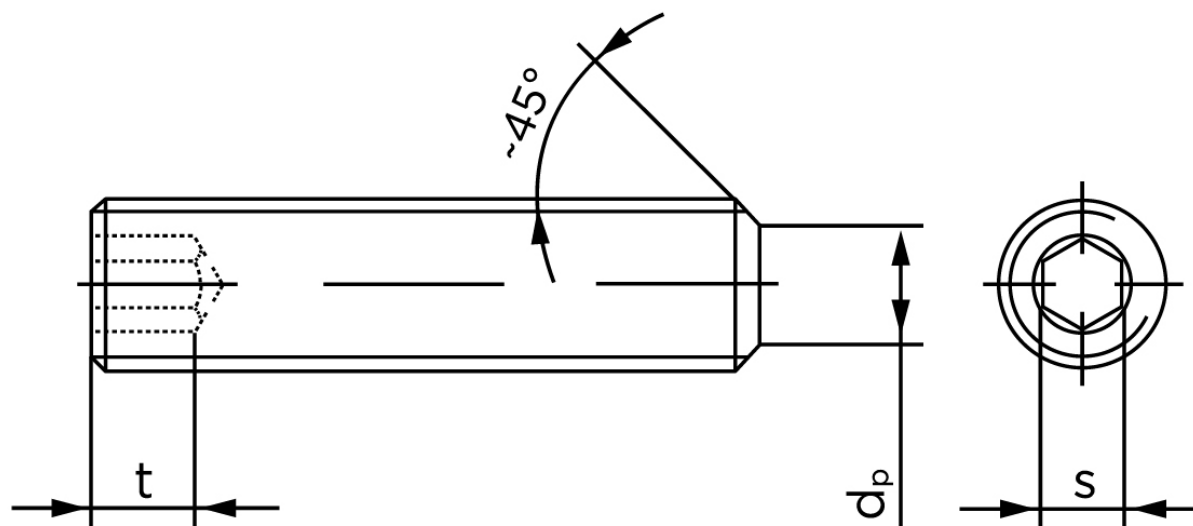

Pinolskrue Med Flad Ende DIN 913 Elforzinket Stål 45 H M10x10 (200 Stk)

SKU: 009132100100010

GTIN: 4043952192849

Norm	DIN 913
Dimensions	10
s	5
$d_p \text{ max.} / d_t \text{ max.}$	7
t_1	4
t_2	6
Bemærkning	t_1 for l over den striplede linje med vinkel $W_{DIN 914} = 120^\circ$ t_2 for under den striplede linje med vinkel $W_{DIN 914} = 90^\circ$

Bemærk disse data er vejledende, og informationerne skal anses som vejledende, Bolte.dk stiller ingen garanti eller kan stilles til ansvar for overstående datatabel. Er du i tvivl så kontakt os på 75154999.

Vil du vide mere om dette produkt
Forespørg pris her