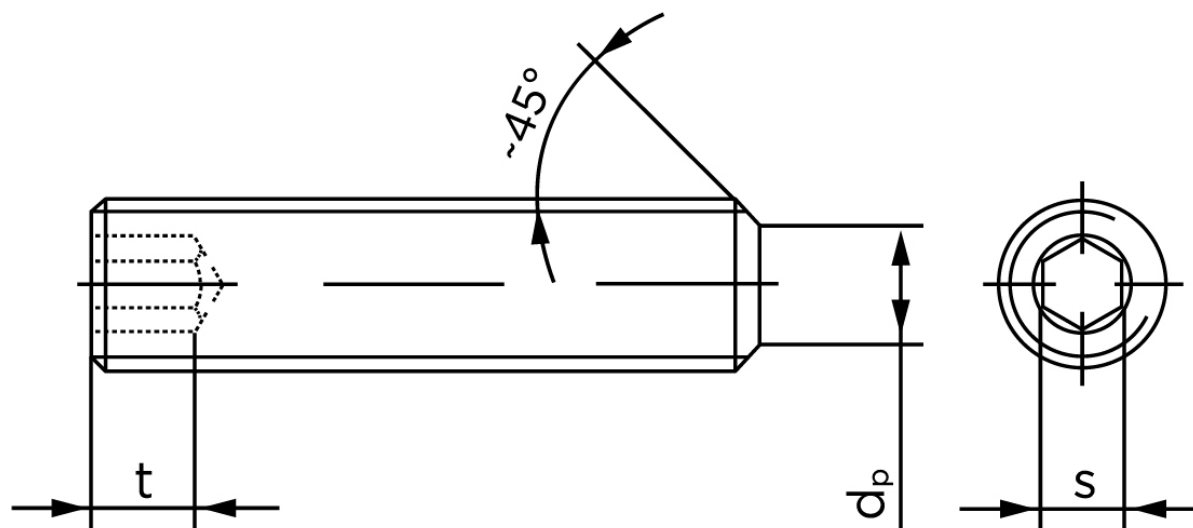

Pinolskrue Med Flad Ende DIN 913 Rustfri A1/A2 M10x10 (25 Stk)

SKU: 009139109100010

GTIN: 4043952194270

Norm	DIN 913
Dimensions	10
s	5
$d_p \text{ max.} / d_t \text{ max.}$	7
t_1	4
t_2	6
Bemærkning	t_1 for l over den striplede linje med vinkel $W_{DIN 914} = 120^\circ$ t_2 for under den striplede linje med vinkel $W_{DIN 914} = 90^\circ$

Bemærk disse data er vejlede, og informationerne skal anses som vejledende, Bolte.dk stiller ingen garanti eller kan stilles til ansvar for overstående datatabel. Er du i tvivl så kontakt os på 75154999.

Vil du vide mere om dette produkt
Forespørg pris her