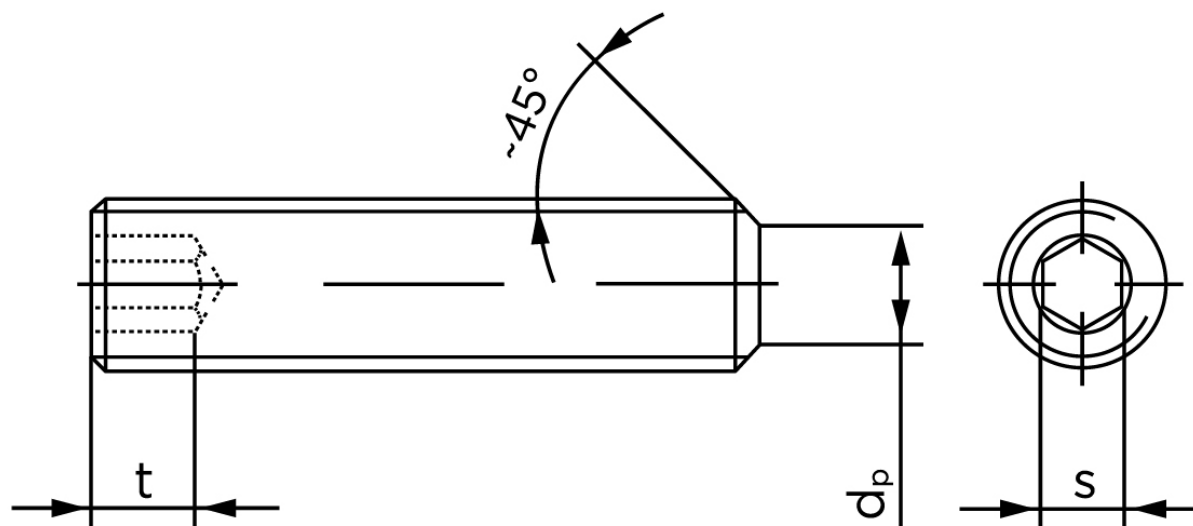

Pinolskrue Med Flad Ende DIN 913 Ubehandlet Stål 45 H Med Fingevind M10x1x12 (200 Stk)

SKU: 009132050102012

GTIN: 4051427277793

Norm	DIN 913
Dimensions	10
s	5
$d_p \text{ max.} / d_t \text{ max.}$	7
t_1	4
t_2	6
Bemærkning	t_1 for l over den striplede linje med vinkel $W_{DIN 914} = 120^\circ$ t_2 for under den striplede linje med vinkel $W_{DIN 914} = 90^\circ$

Bemærk disse data er vejledende, og informationerne skal anses som vejledende, Bolte.dk stiller ingen garanti eller kan stilles til ansvar for overstående datatabel. Er du i tvivl så kontakt os på 75154999.

Vil du vide mere om dette produkt
Forespørg pris her