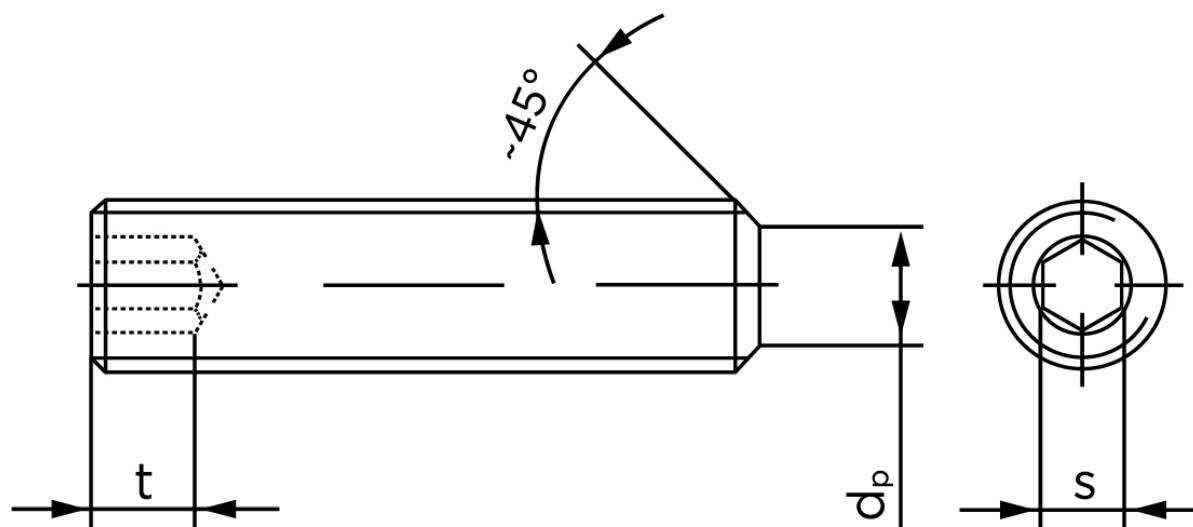

Pinolskrue Med Flad Ende DIN 913 Rustfri-Syrefast A4 M10x12 (100 Stk)

SKU: 009139400100012

GTIN: 4051427280359

Norm	DIN 913
Dimensions	10
s	5
$d_p \text{ max.} / d_t \text{ max.}$	7
t_1	4
t_2	6
Bemærkning	t_1 for l over den striplede linje med vinkel $W_{DIN 914} = 120^\circ$ t_2 for under den striplede linje med vinkel $W_{DIN 914} = 90^\circ$

Bemærk disse data er vejlede, og informationerne skal anses som vejledende, Bolte.dk stiller ingen garanti eller kan stilles til ansvar for overstående datatabel. Er du i tvivl så kontakt os på 75154999.

Vil du vide mere om dette produkt
Forespørg pris her