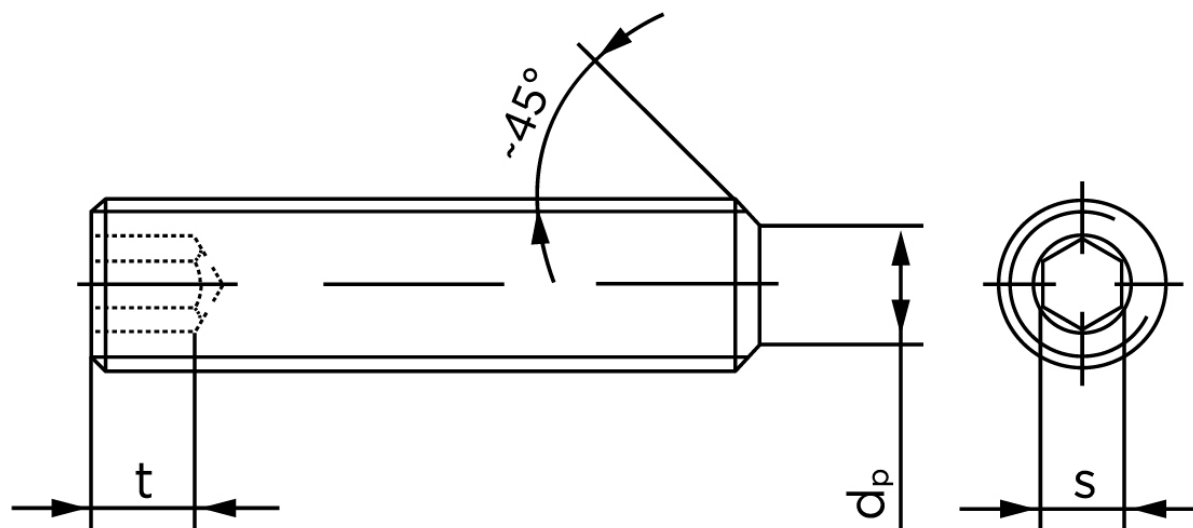

Pinolskrue Med Flad Ende DIN 913 Ubehandlet Stål 45 H Med Fingevind M10x1x16 (200 Stk)

SKU: 009132050102016

GTIN: 4051427277809

Norm	DIN 913
Dimensions	10
s	5
$d_p \text{ max.} / d_t \text{ max.}$	7
t_1	4
t_2	6
Bemærkning	t_1 for l over den striplede linje med vinkel $W_{DIN 914} = 120^\circ$ t_2 for under den striplede linje med vinkel $W_{DIN 914} = 90^\circ$

Bemærk disse data er vejledende, og informationerne skal anses som vejledende, Bolte.dk stiller ingen garanti eller kan stilles til ansvar for overstående datatabel. Er du i tvivl så kontakt os på 75154999.

Vil du vide mere om dette produkt
Forespørg pris her