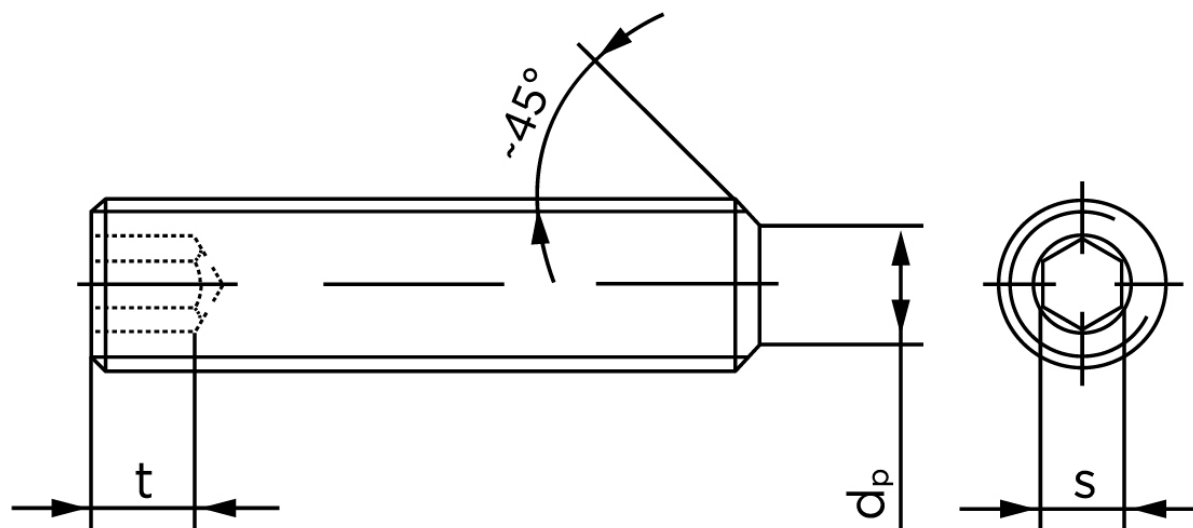

Pinolskrue Med Flad Ende DIN 913 Rustfri A1/A2 M10x16 (100 Stk)

SKU: 009139100100016

GTIN: 4051427279650

Norm	DIN 913
Dimensions	10
s	5
$d_p \text{ max.} / d_t \text{ max.}$	7
t_1	4
t_2	6
Bemærkning	t_1 for l over den striplede linje med vinkel $W_{DIN 914} = 120^\circ$ t_2 for under den striplede linje med vinkel $W_{DIN 914} = 90^\circ$

Bemærk disse data er vejledende, og informationerne skal anses som vejledende, Bolte.dk stiller ingen garanti eller kan stilles til ansvar for overstående datatabel. Er du i tvivl så kontakt os på 75154999.

Vil du vide mere om dette produkt
Forespørg pris her