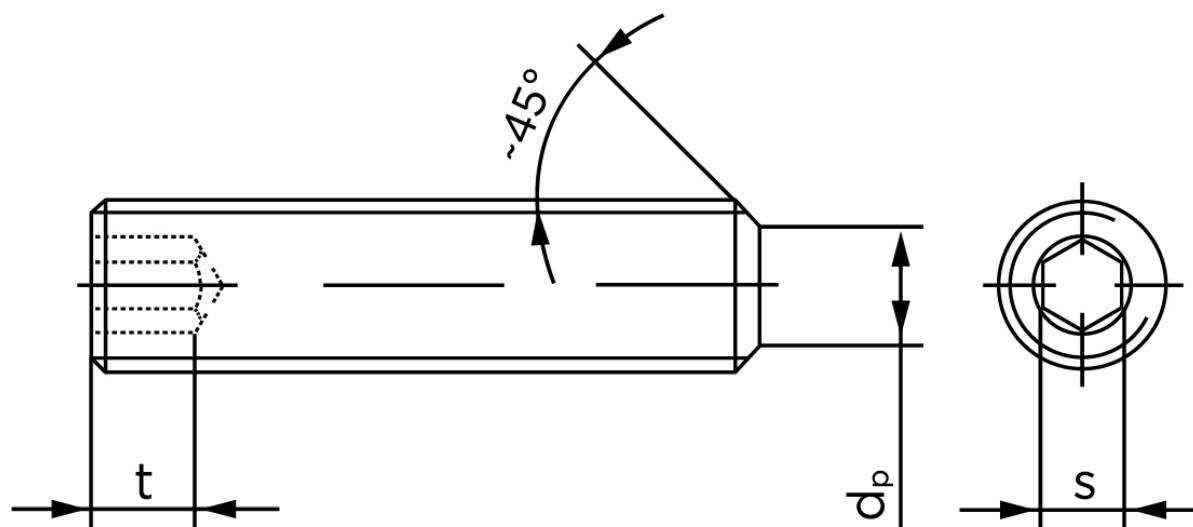

Pinolskrue Med Flad Ende DIN 913 Rustfri-Syrefast A4 M10x16 (100 Stk)

SKU: 009139400100016

GTIN: 4051427280366

Norm	DIN 913
Dimensions	10
s	5
$d_p \text{ max.} / d_t \text{ max.}$	7
t_1	4
t_2	6
Bemærkning	t_1 for l over den striplede linje med vinkel $W_{DIN 914} = 120^\circ$ t_2 for under den striplede linje med vinkel $W_{DIN 914} = 90^\circ$

Bemærk disse data er vejlede, og informationerne skal anses som vejledende, Bolte.dk stiller ingen garanti eller kan stilles til ansvar for overstående datatabel. Er du i tvivl så kontakt os på 75154999.

Vil du vide mere om dette produkt
Forespørg pris her