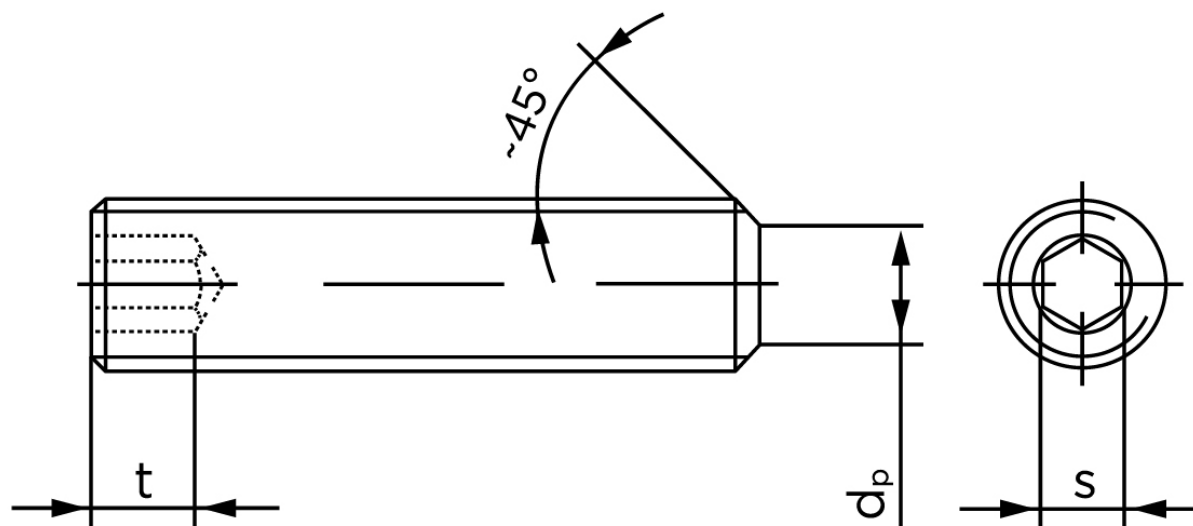

Pinolskrue Med Flad Ende DIN 913 Elforzinket Stål 45 H M10x20 (200 Stk)

SKU: 009132100100020

GTIN: 4043952192870

Norm	DIN 913
Dimensions	10
s	5
$d_p \text{ max.} / d_t \text{ max.}$	7
t_1	4
t_2	6
Bemærkning	t_1 for l over den striplede linje med vinkel $W_{DIN 914} = 120^\circ$ t_2 for under den striplede linje med vinkel $W_{DIN 914} = 90^\circ$

Bemærk disse data er vejlede, og informationerne skal anses som vejledende, Bolte.dk stiller ingen garanti eller kan stilles til ansvar for overstående datatabel. Er du i tvivl så kontakt os på 75154999.

Vil du vide mere om dette produkt
Forespørg pris her