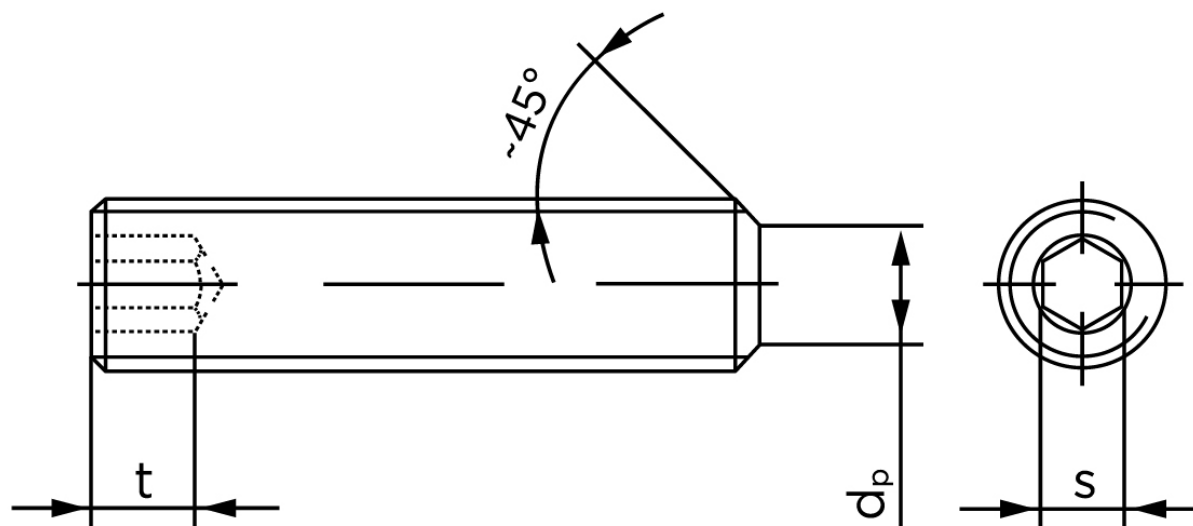

Pinolskrue Med Flad Ende DIN 913 Rustfri-Syrefast A4 M10x20 (100 Stk)

SKU: 009139400100020

GTIN: 4051427280373

Norm	DIN 913
Dimensions	10
s	5
$d_p \text{ max.} / d_t \text{ max.}$	7
t_1	4
t_2	6
Bemærkning	t_1 for l over den striplede linje med vinkel $W_{DIN 914} = 120^\circ$ t_2 for under den striplede linje med vinkel $W_{DIN 914} = 90^\circ$

Bemærk disse data er vejledende, og informationerne skal anses som vejledende, Bolte.dk stiller ingen garanti eller kan stilles til ansvar for overstående datatabel. Er du i tvivl så kontakt os på 75154999.

Vil du vide mere om dette produkt
Forespørg pris her