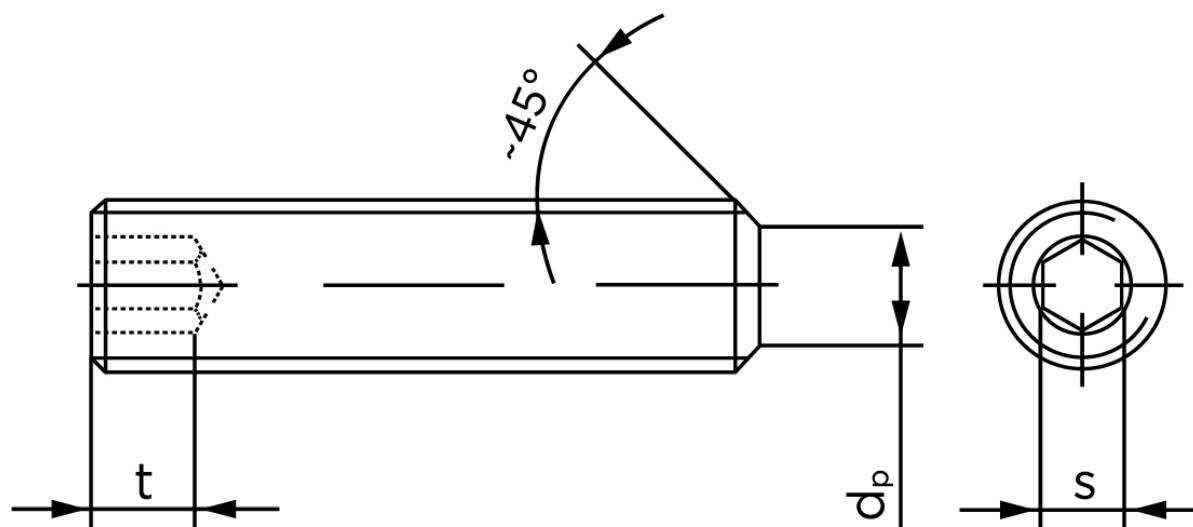

Pinolskrue Med Flad Ende DIN 913 Ubehandlet Stål 45 H Med Fingevind M10x1,25x35 (100 Stk)

SKU: 009132050101035

GTIN: 4043952703472

Norm	DIN 913
Dimensions	10
s	5
$d_p \text{ max.} / d_t \text{ max.}$	7
t_1	4
t_2	6
Bemærkning	t_1 for l over den striplede linje med vinkel $W_{DIN 914} = 120^\circ$ t_2 for under den striplede linje med vinkel $W_{DIN 914} = 90^\circ$

Bemærk disse data er vejledende, og informationerne skal anses som vejledende, Bolte.dk stiller ingen garanti eller kan stilles til ansvar for overstående datatabel. Er du i tvivl så kontakt os på 75154999.

Vil du vide mere om dette produkt
Forespørg pris her