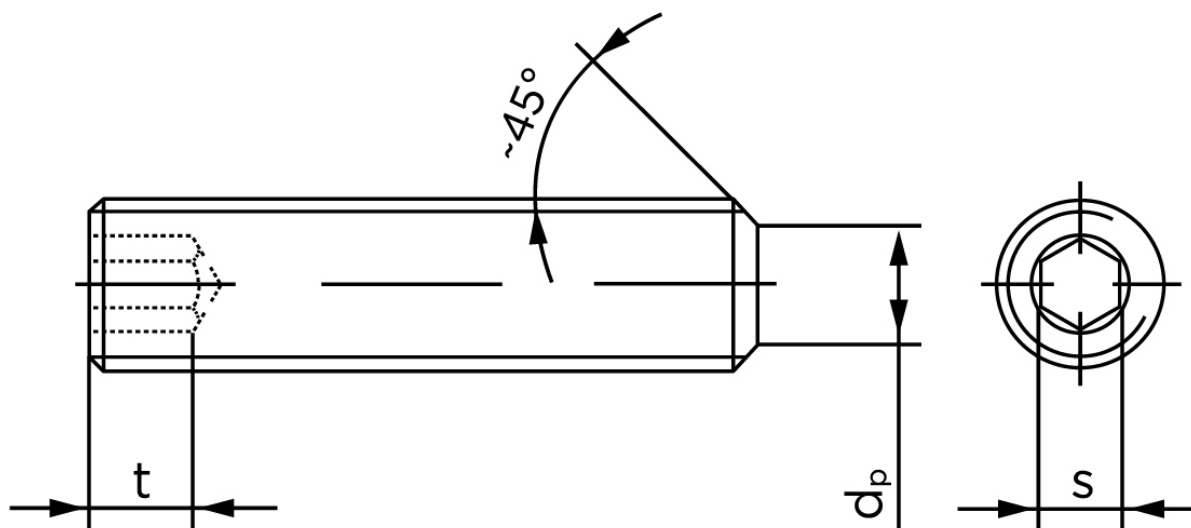

Pinolskrue Med Flad Ende DIN 913 Rustfri A1/A2 M10x40 (50 Stk)

SKU: 009139100100040

GTIN: 4051427279711

Norm	DIN 913
Dimensions	10
s	5
$d_p \text{ max.} / d_t \text{ max.}$	7
t_1	4
t_2	6
Bemærkning	t_1 for l over den striplede linje med vinkel $W_{DIN 914} = 120^\circ$ t_2 for under den striplede linje med vinkel $W_{DIN 914} = 90^\circ$

Bemærk disse data er vejlede, og informationerne skal anses som vejledende, Bolte.dk stiller ingen garanti eller kan stilles til ansvar for overstående datatabel. Er du i tvivl så kontakt os på 75154999.

Vil du vide mere om dette produkt
Forespørg pris her