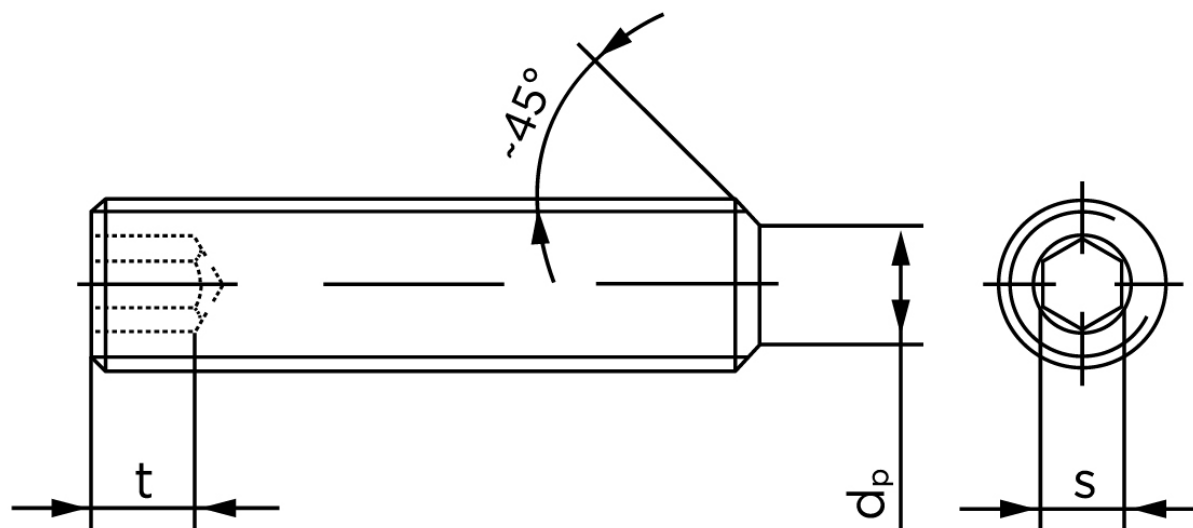

Pinolskrue Med Flad Ende DIN 913 Rustfri-Syrefast A4 M10x40 (50 Stk)

SKU: 009139400100040

GTIN: 4051427280410

Norm	DIN 913
Dimensions	10
s	5
$d_p \text{ max.} / d_t \text{ max.}$	7
t_1	4
t_2	6
Bemærkning	t_1 for l over den striplede linje med vinkel $W_{DIN 914} = 120^\circ$ t_2 for under den striplede linje med vinkel $W_{DIN 914} = 90^\circ$

Bemærk disse data er vejlede, og informationerne skal anses som vejledende, Bolte.dk stiller ingen garanti eller kan stilles til ansvar for overstående datatabel. Er du i tvivl så kontakt os på 75154999.

Vil du vide mere om dette produkt
Forespørg pris her