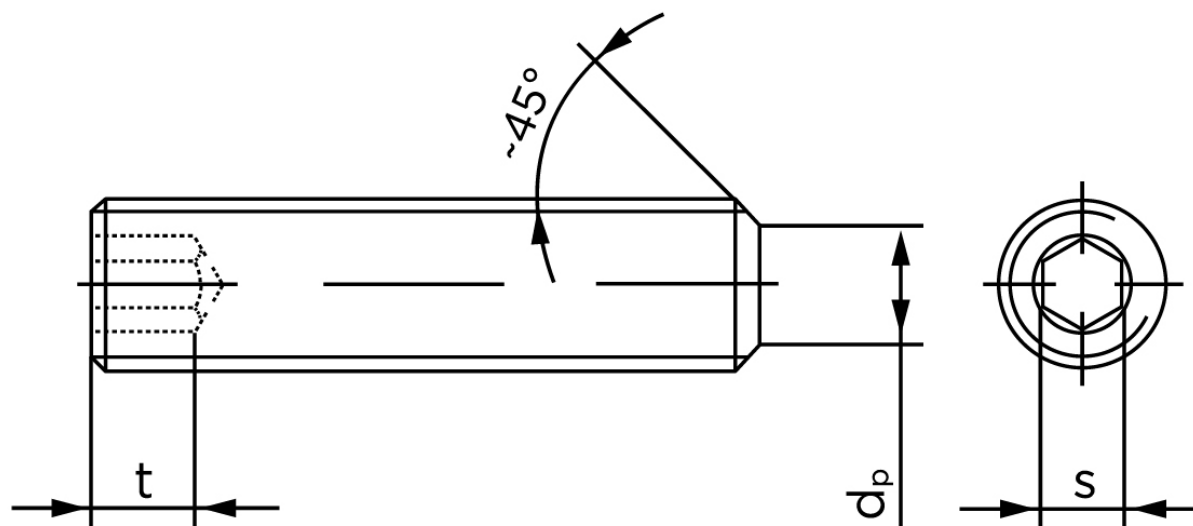

Pinolskrue Med Flad Ende DIN 913 Ubehandlet Stål 45 H M10x50 (100 Stk)

SKU: 009132000100050

GTIN: 4043952191040

Norm	DIN 913
Dimensions	10
s	5
$d_p \text{ max.} / d_t \text{ max.}$	7
t_1	4
t_2	6
Bemærkning	t_1 for l over den striplede linje med vinkel $W_{DIN 914} = 120^\circ$ t_2 for under den striplede linje med vinkel $W_{DIN 914} = 90^\circ$

Bemærk disse data er vejledende, og informationerne skal anses som vejledende, Bolte.dk stiller ingen garanti eller kan stilles til ansvar for overstående datatabel. Er du i tvivl så kontakt os på 75154999.

Vil du vide mere om dette produkt
Forespørg pris her