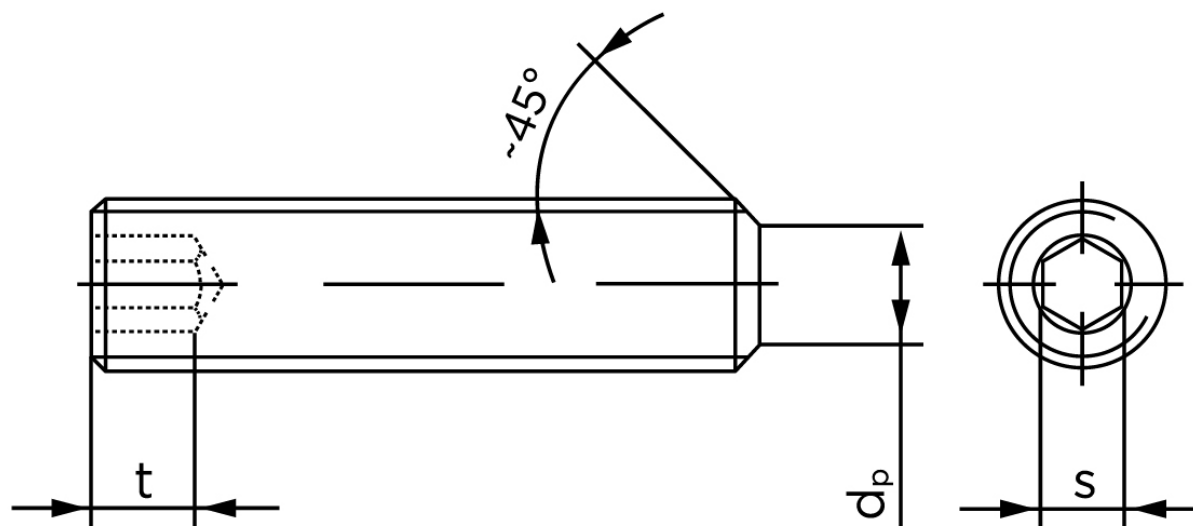

Pinolskrue Med Flad Ende DIN 913 Ubehandlet Stål 45 H Med Fingevind M12x1x10 (200 Stk)

SKU: 009132050120010

GTIN: 4051427277823

Norm	DIN 913
Dimensions	12
s	6
$d_p \text{ max.} / d_t \text{ max.}$	8,5
t_1	4,8
t_2	8
Bemærkning	t_1 for l over den striplede linje med vinkel $W_{DIN 914} = 120^\circ$ t_2 for under den striplede linje med vinkel $W_{DIN 914} = 90^\circ$

Bemærk disse data er vejledende, og informationerne skal anses som vejledende, Bolte.dk stiller ingen garanti eller kan stilles til ansvar for overstående datatabel. Er du i tvivl så kontakt os på 75154999.

Vil du vide mere om dette produkt
Forespørg pris her