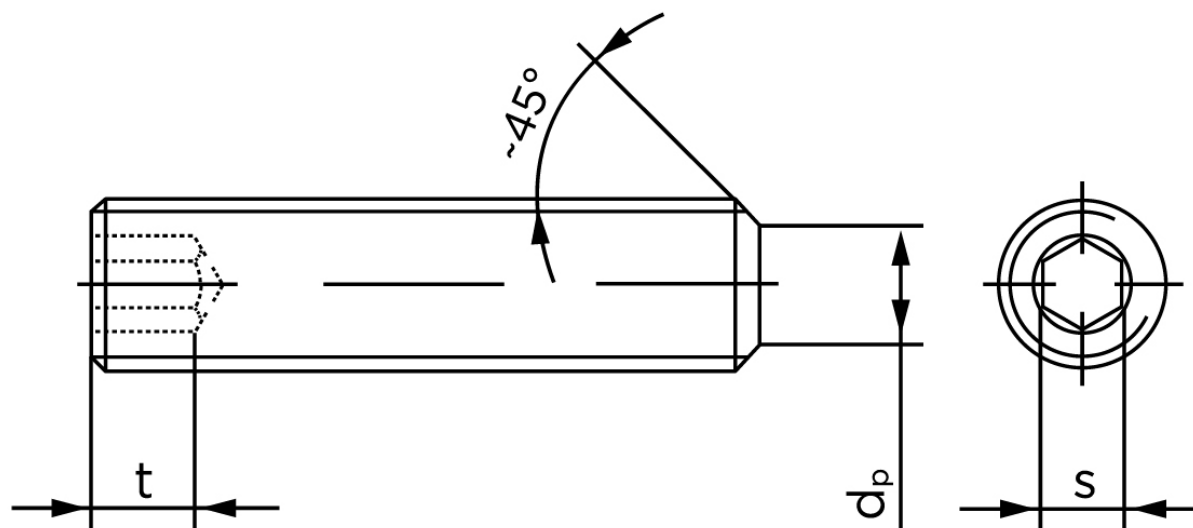

Pinolskrue Med Flad Ende DIN 913 Elforzinket Stål 45 H M12x14 (200 Stk)

SKU: 009132100120014

GTIN: 4051427278868

Norm	DIN 913
Dimensions	12
s	6
$d_p \text{ max.} / d_t \text{ max.}$	8,5
t_1	4,8
t_2	8
Bemærkning	t_1 for l over den striplede linje med vinkel $W_{DIN 914} = 120^\circ$ t_2 for under den striplede linje med vinkel $W_{DIN 914} = 90^\circ$

Bemærk disse data er vejlede, og informationerne skal anses som vejledende, Bolte.dk stiller ingen garanti eller kan stilles til ansvar for overstående datatabel. Er du i tvivl så kontakt os på 75154999.

Vil du vide mere om dette produkt
Forespørg pris her