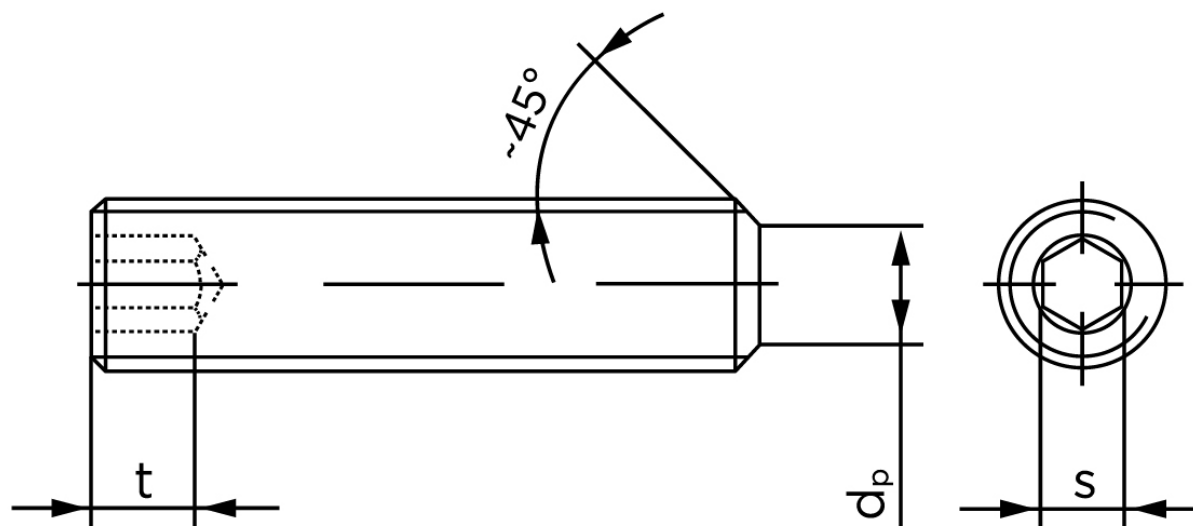

Pinolskrue Med Flad Ende DIN 913 Ubehandlet Stål 45 H Med Fingevind M12x1,5x16 (200 Stk)

SKU: 009132050121016

GTIN: 4051427277854

Norm	DIN 913
Dimensions	12
s	6
$d_p \text{ max.} / d_t \text{ max.}$	8,5
t_1	4,8
t_2	8
Bemærkning	t_1 for l over den striplede linje med vinkel $W_{DIN 914} = 120^\circ$ t_2 for under den striplede linje med vinkel $W_{DIN 914} = 90^\circ$

Bemærk disse data er vejledende, og informationerne skal anses som vejledende, Bolte.dk stiller ingen garanti eller kan stilles til ansvar for overstående datatabel. Er du i tvivl så kontakt os på 75154999.

Vil du vide mere om dette produkt
Forespørg pris her