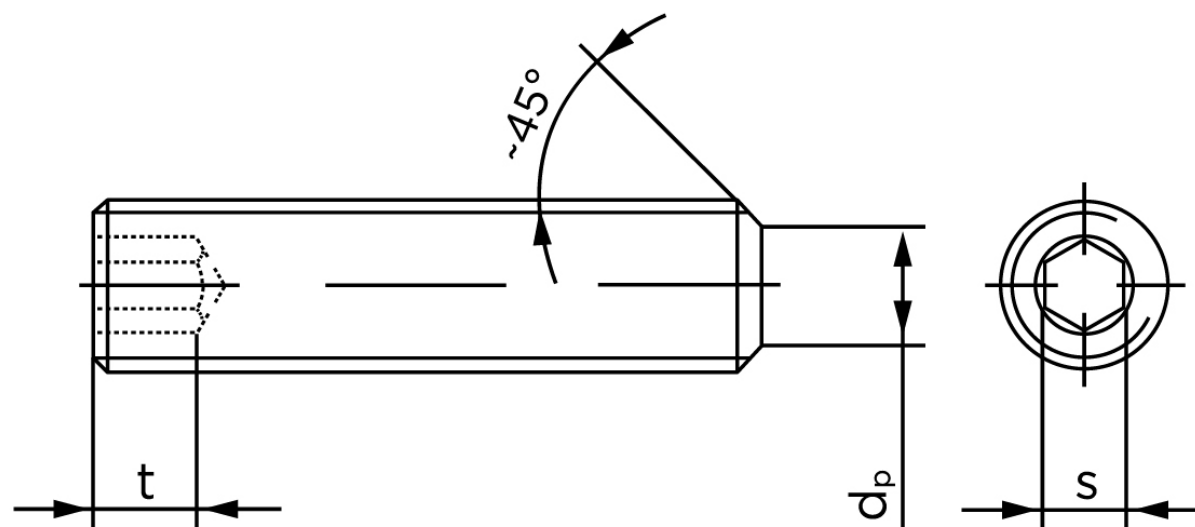

Pinolskrue Med Flad Ende DIN 913 Ubehandlet Stål 45 H Med Fingevind M12x1x20 (100 Stk)

SKU: 009132050123020

GTIN: 4043952192078

Norm	DIN 913
Dimensions	12
s	6
$d_p \text{ max.} / d_t \text{ max.}$	8,5
t_1	4,8
t_2	8
Bemærkning	t_1 for l over den striplede linje med vinkel $W_{DIN 914} = 120^\circ$ t_2 for under den striplede linje med vinkel $W_{DIN 914} = 90^\circ$

Bemærk disse data er vejledende, og informationerne skal anses som vejledende, Bolte.dk stiller ingen garanti eller kan stilles til ansvar for overstående datatabel. Er du i tvivl så kontakt os på 75154999.

Vil du vide mere om dette produkt
Forespørg pris her