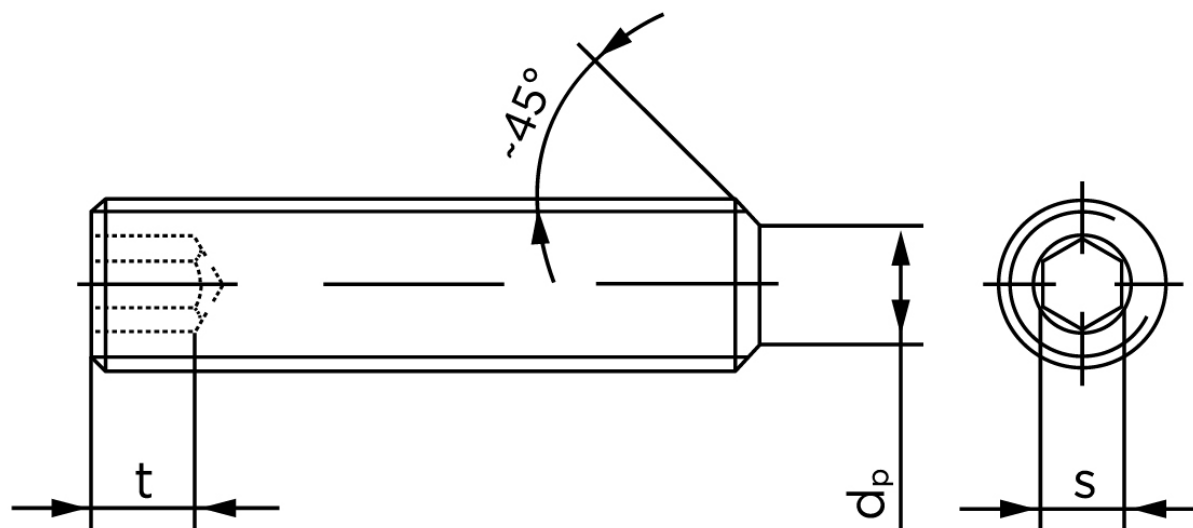

Pinolskrue Med Flad Ende DIN 913 Rustfri A1/A2 M12x20 (10 Stk)

SKU: 009139109120020

GTIN: 4043952194393

Norm	DIN 913
Dimensions	12
s	6
$d_p \text{ max.} / d_t \text{ max.}$	8,5
t_1	4,8
t_2	8
Bemærkning	t_1 for l over den striplede linje med vinkel $W_{DIN 914} = 120^\circ$ t_2 for under den striplede linje med vinkel $W_{DIN 914} = 90^\circ$

Bemærk disse data er vejledende, og informationerne skal anses som vejledende, Bolte.dk stiller ingen garanti eller kan stilles til ansvar for overstående datatabel. Er du i tvivl så kontakt os på 75154999.

Vil du vide mere om dette produkt
Forespørg pris her