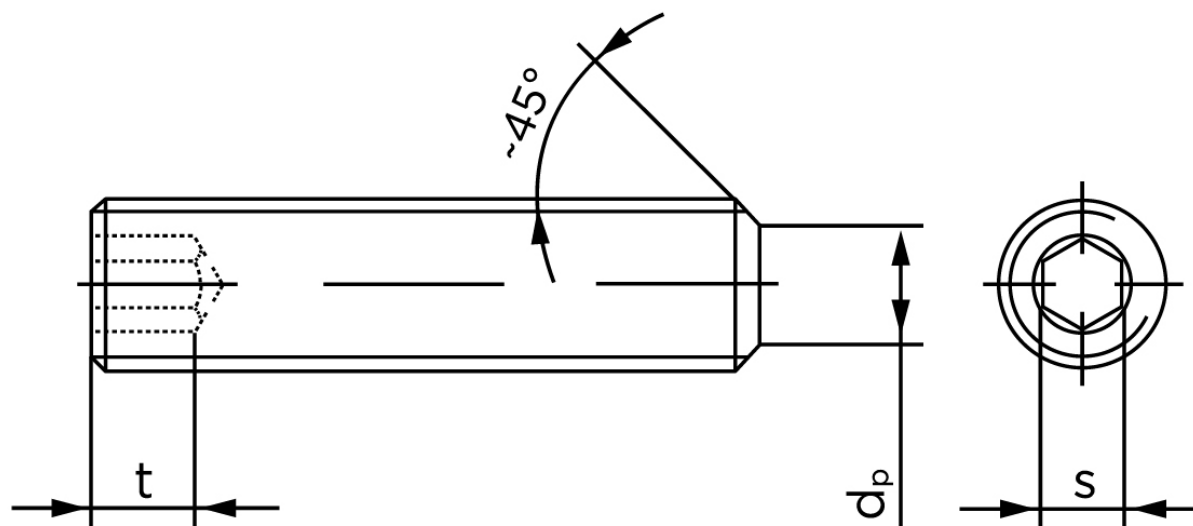

Pinolskrue Med Flad Ende DIN 913 Elforzinket Stål 45 H M12x25 (100 Stk)

SKU: 009132100120025

GTIN: 4043952193044

Norm	DIN 913
Dimensions	12
s	6
$d_p \text{ max.} / d_t \text{ max.}$	8,5
t_1	4,8
t_2	8
Bemærkning	t_1 for l over den striplede linje med vinkel $W_{DIN 914} = 120^\circ$ t_2 for under den striplede linje med vinkel $W_{DIN 914} = 90^\circ$

Bemærk disse data er vejledende, og informationerne skal anses som vejledende, Bolte.dk stiller ingen garanti eller kan stilles til ansvar for overstående datatabel. Er du i tvivl så kontakt os på 75154999.

Vil du vide mere om dette produkt
Forespørg pris her