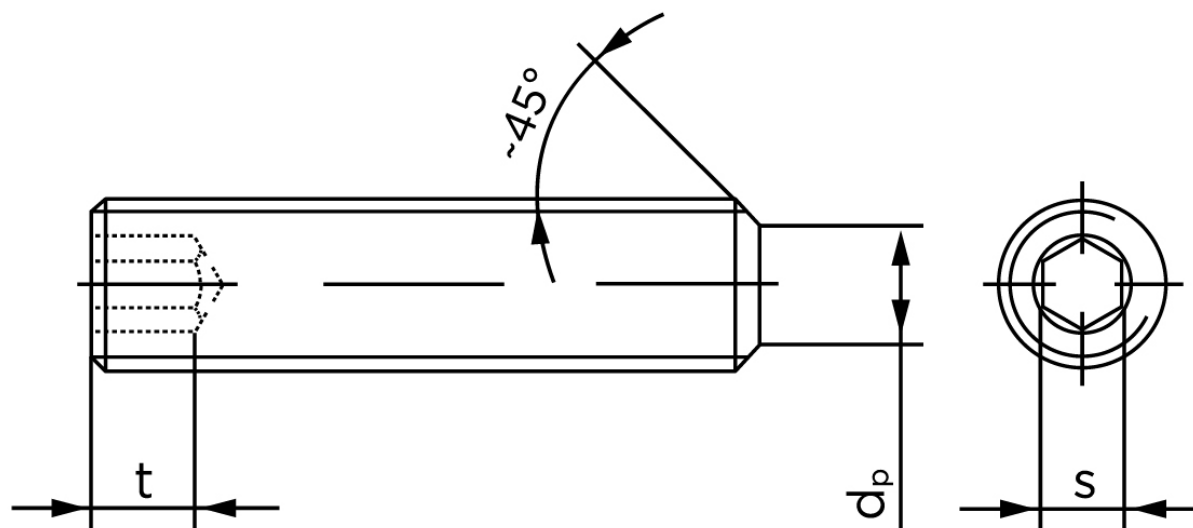

Pinolskrue Med Flad Ende DIN 913 Rustfri A1/A2 M12x25 (50 Stk)

SKU: 009139100120025

GTIN: 4051427279827

Norm	DIN 913
Dimensions	12
s	6
$d_p \text{ max.} / d_t \text{ max.}$	8,5
t_1	4,8
t_2	8
Bemærkning	t_1 for l over den striplede linje med vinkel $W_{DIN 914} = 120^\circ$ t_2 for under den striplede linje med vinkel $W_{DIN 914} = 90^\circ$

Bemærk disse data er vejledende, og informationerne skal anses som vejledende, Bolte.dk stiller ingen garanti eller kan stilles til ansvar for overstående datatabel. Er du i tvivl så kontakt os på 75154999.

Vil du vide mere om dette produkt
Forespørg pris her