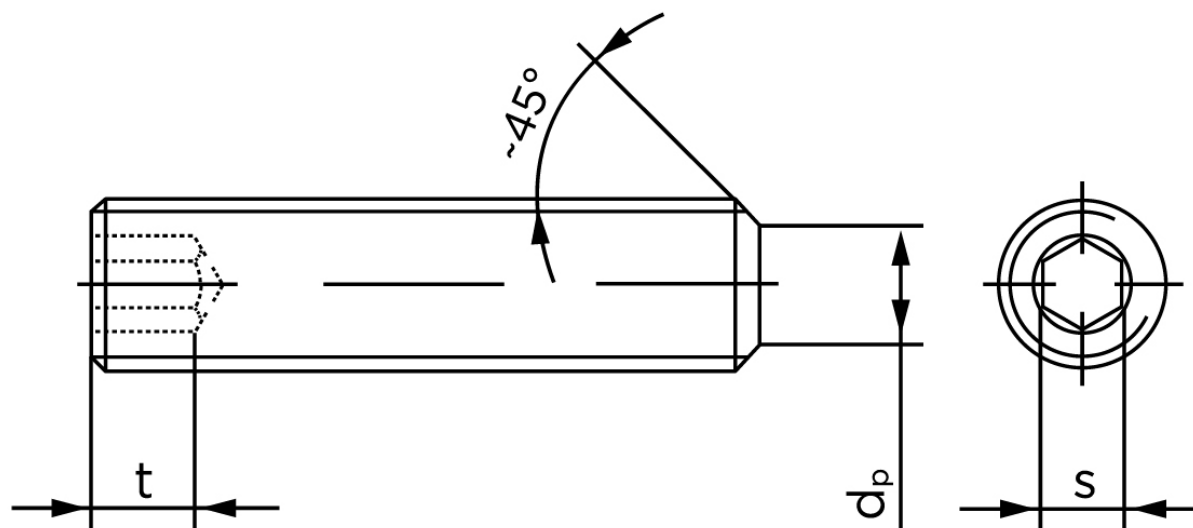

Pinolskrue Med Flad Ende DIN 913 Ubehandlet Stål 45 H Med Fingevind M12x1x30 (100 Stk)

SKU: 009132050123030

GTIN: 4043952703731

Norm	DIN 913
Dimensions	12
s	6
$d_p \text{ max.} / d_t \text{ max.}$	8,5
t_1	4,8
t_2	8
Bemærkning	t_1 for l over den striplede linje med vinkel $W_{DIN 914} = 120^\circ$ t_2 for under den striplede linje med vinkel $W_{DIN 914} = 90^\circ$

Bemærk disse data er vejledende, og informationerne skal anses som vejledende, Bolte.dk stiller ingen garanti eller kan stilles til ansvar for overstående datatabel. Er du i tvivl så kontakt os på 75154999.

Vil du vide mere om dette produkt
Forespørg pris her