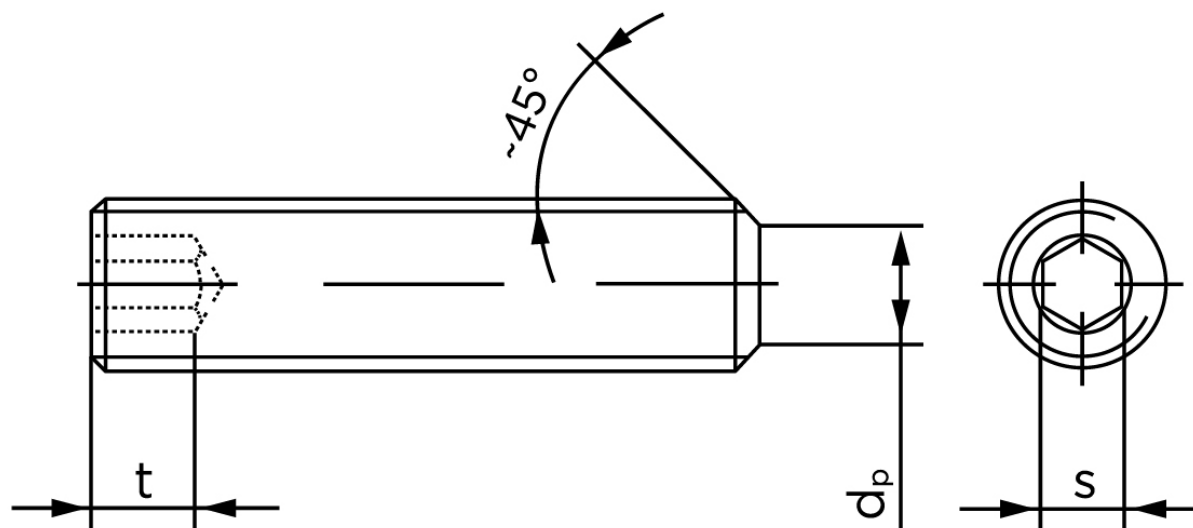

Pinolskrue Med Flad Ende DIN 913 Rustfri A1/A2 M12x35 (10 Stk)

SKU: 009139109120035

GTIN: 4043952194423

Norm	DIN 913
Dimensions	12
s	6
$d_p \text{ max.} / d_t \text{ max.}$	8,5
t_1	4,8
t_2	8
Bemærkning	t_1 for l over den striplede linje med vinkel $W_{DIN 914} = 120^\circ$ t_2 for under den striplede linje med vinkel $W_{DIN 914} = 90^\circ$

Bemærk disse data er vejlede, og informationerne skal anses som vejledende, Bolte.dk stiller ingen garanti eller kan stilles til ansvar for overstående datatabel. Er du i tvivl så kontakt os på 75154999.

Vil du vide mere om dette produkt
Forespørg pris her