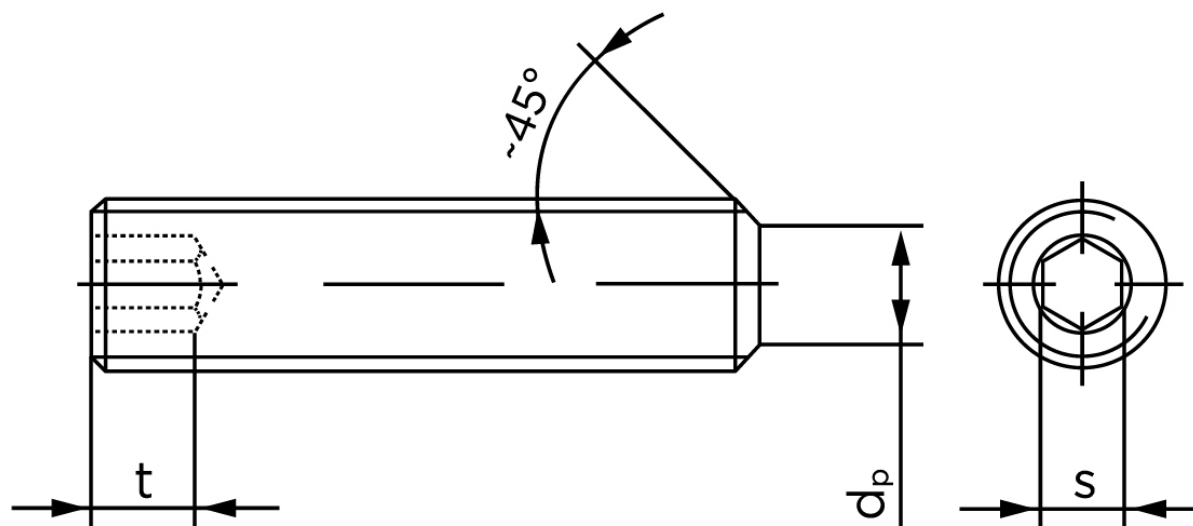

Pinolskrue Med Flad Ende DIN 913 Rustfri-Syrefast A4 M12x40 (25 Stk)

SKU: 009139400120040

GTIN: 4051427280526

Norm	DIN 913
Dimensions	12
s	6
$d_p \text{ max.} / d_t \text{ max.}$	8,5
t_1	4,8
t_2	8
Bemærkning	t_1 for l over den striplede linje med vinkel $W_{DIN 914} = 120^\circ$ t_2 for under den striplede linje med vinkel $W_{DIN 914} = 90^\circ$

Bemærk disse data er vejlede, og informationerne skal anses som vejledende, Bolte.dk stiller ingen garanti eller kan stilles til ansvar for overstående datatabel. Er du i tvivl så kontakt os på 75154999.

Vil du vide mere om dette produkt
Forespørg pris her