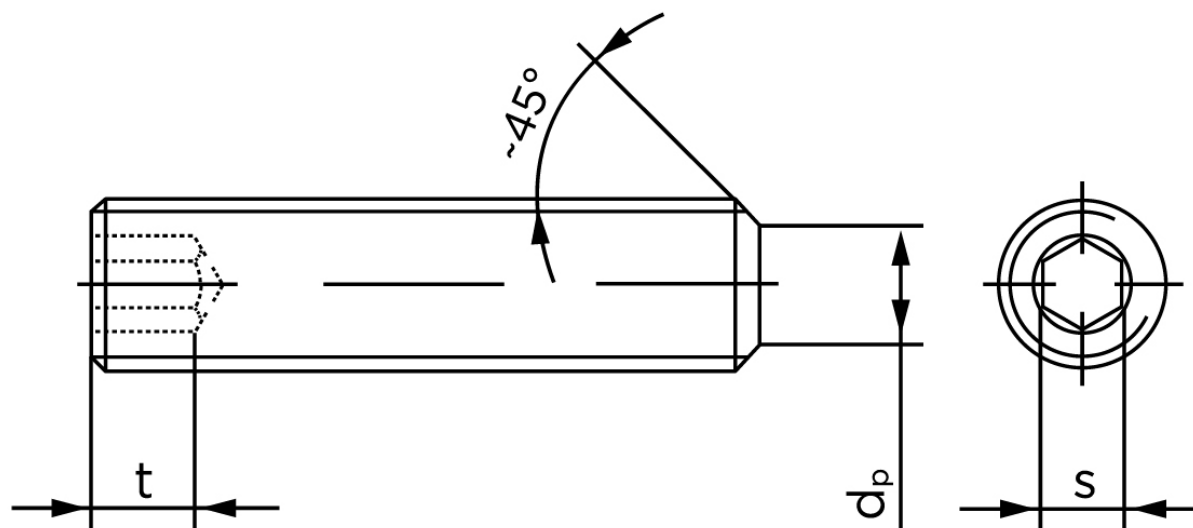

Pinolskrue Med Flad Ende DIN 913 Rustfri-Syrefast A4 M12x45 (25 Stk)

SKU: 009139400120045

GTIN: 4051427280533

Norm	DIN 913
Dimensions	12
s	6
$d_p \text{ max.} / d_t \text{ max.}$	8,5
t_1	4,8
t_2	8
Bemærkning	t_1 for l over den striplede linje med vinkel $W_{DIN 914} = 120^\circ$ t_2 for under den striplede linje med vinkel $W_{DIN 914} = 90^\circ$

Bemærk disse data er vejledende, og informationerne skal anses som vejledende, Bolte.dk stiller ingen garanti eller kan stilles til ansvar for overstående datatabel. Er du i tvivl så kontakt os på 75154999.

Vil du vide mere om dette produkt
Forespørg pris her