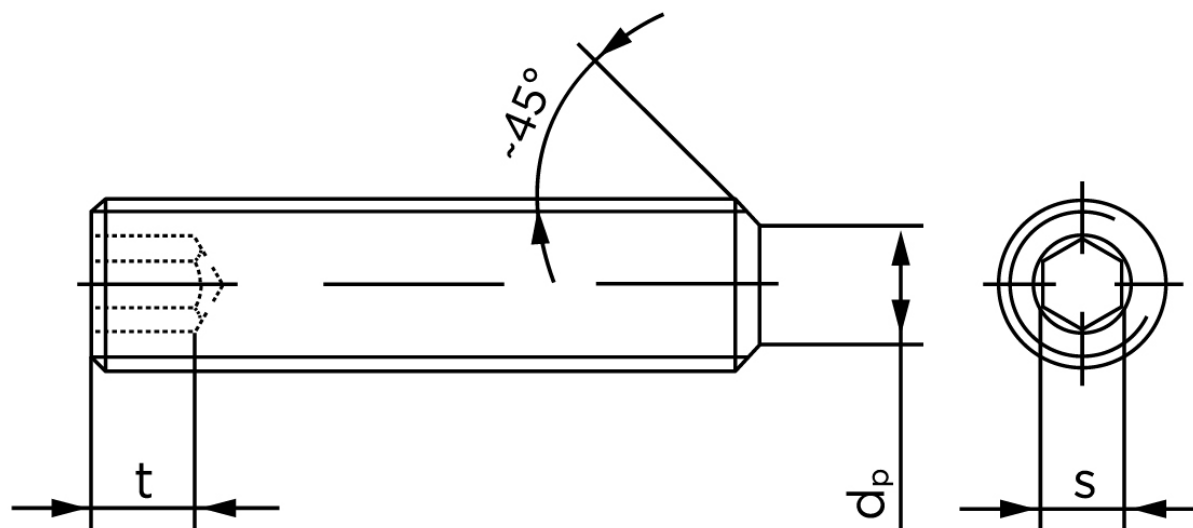

Pinolskrue Med Flad Ende DIN 913 Rustfri-Syrefast A4 M12x50 (25 Stk)

SKU: 009139400120050

GTIN: 4051427280540

Norm	DIN 913
Dimensions	12
s	6
$d_p \text{ max.} / d_t \text{ max.}$	8,5
t_1	4,8
t_2	8
Bemærkning	t_1 for l over den striplede linje med vinkel $W_{DIN 914} = 120^\circ$ t_2 for under den striplede linje med vinkel $W_{DIN 914} = 90^\circ$

Bemærk disse data er vejledende, og informationerne skal anses som vejledende, Bolte.dk stiller ingen garanti eller kan stilles til ansvar for overstående datatabel. Er du i tvivl så kontakt os på 75154999.

Vil du vide mere om dette produkt
Forespørg pris her