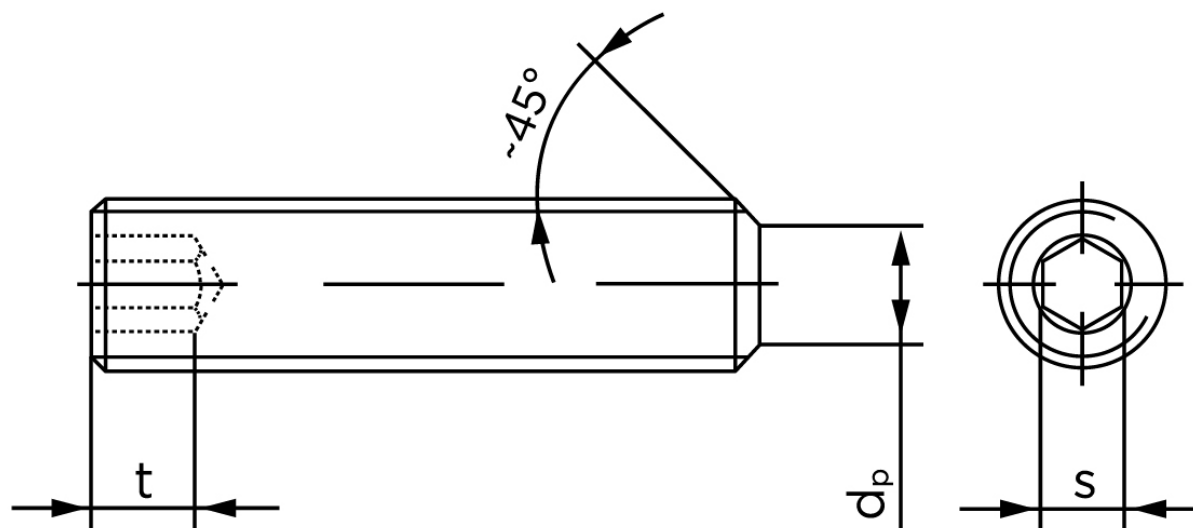

Pinolskrue Med Flad Ende DIN 913 Ubehandlet Stål 45 H Med Fingevind M14x1,5x25 (50 Stk)

SKU: 009132059141025

GTIN: 4043952703823

Norm	DIN 913
Dimensions	14
s	6
$d_p \text{ max.} / d_t \text{ max.}$	10
t_1	5,6
t_2	9
Bemærkning	t_1 for l over den striplede linje med vinkel $W_{DIN 914} = 120^\circ$ t_2 for under den striplede linje med vinkel $W_{DIN 914} = 90^\circ$

Bemærk disse data er vejlede, og informationerne skal anses som vejledende, Bolte.dk stiller ingen garanti eller kan stilles til ansvar for overstående datatabel. Er du i tvivl så kontakt os på 75154999.

Vil du vide mere om dette produkt
Forespørg pris her