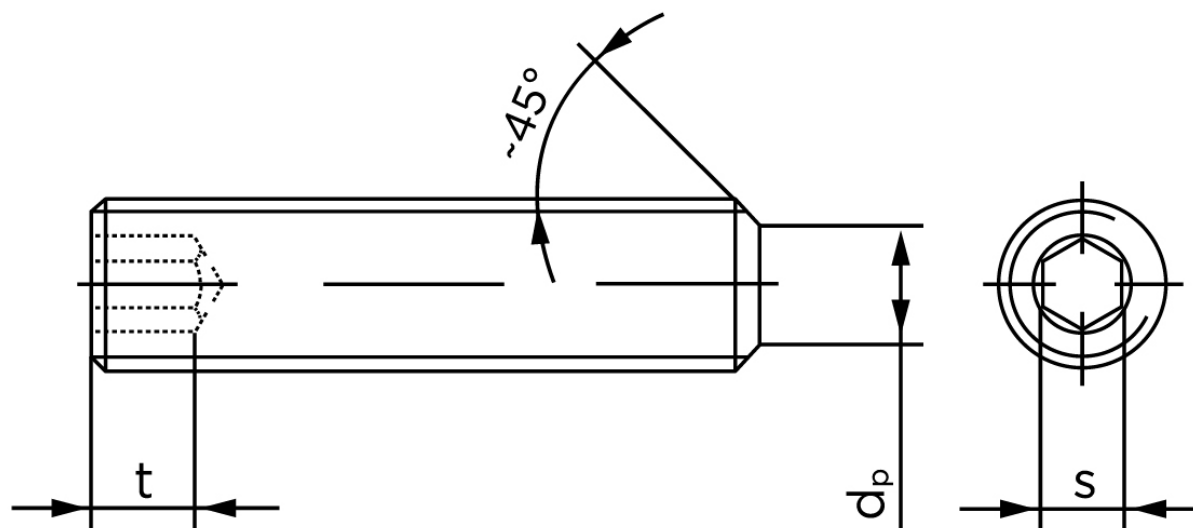

Pinolskrue Med Flad Ende DIN 913 Ubehandlet Stål 45 H Med Fingevind M16x1x12 (100 Stk)

SKU: 009132050163012

GTIN: 4051427278127

Norm	DIN 913
Dimensions	16
s	8
$d_p \text{ max.} / d_t \text{ max.}$	12
t_1	6,4
t_2	10
Bemærkning	t_1 for l over den striplede linje med vinkel $W_{DIN 914} = 120^\circ$ t_2 for under den striplede linje med vinkel $W_{DIN 914} = 90^\circ$

Bemærk disse data er vejledende, og informationerne skal anses som vejledende, Bolte.dk stiller ingen garanti eller kan stilles til ansvar for overstående datatabel. Er du i tvivl så kontakt os på 75154999.

Vil du vide mere om dette produkt
Forespørg pris her