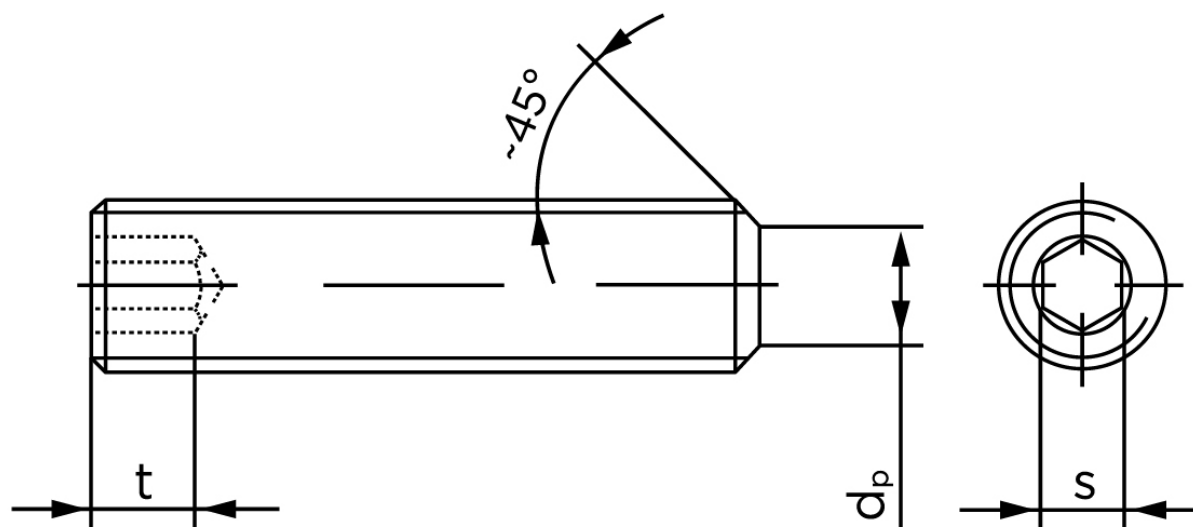

Pinolskrue Med Flad Ende DIN 913 Ubehandlet Stål 45 H Med Fingevind M16x1,5x12 (50 Stk)

SKU: 009132059161012

GTIN: 4043952703939

Norm	DIN 913
Dimensions	16
s	8
$d_p \text{ max.} / d_t \text{ max.}$	12
t_1	6,4
t_2	10
Bemærkning	t_1 for l over den striplede linje med vinkel $W_{DIN 914} = 120^\circ$ t_2 for under den striplede linje med vinkel $W_{DIN 914} = 90^\circ$

Bemærk disse data er vejlede, og informationerne skal anses som vejledende, Bolte.dk stiller ingen garanti eller kan stilles til ansvar for overstående datatabel. Er du i tvivl så kontakt os på 75154999.

Vil du vide mere om dette produkt
Forespørg pris her