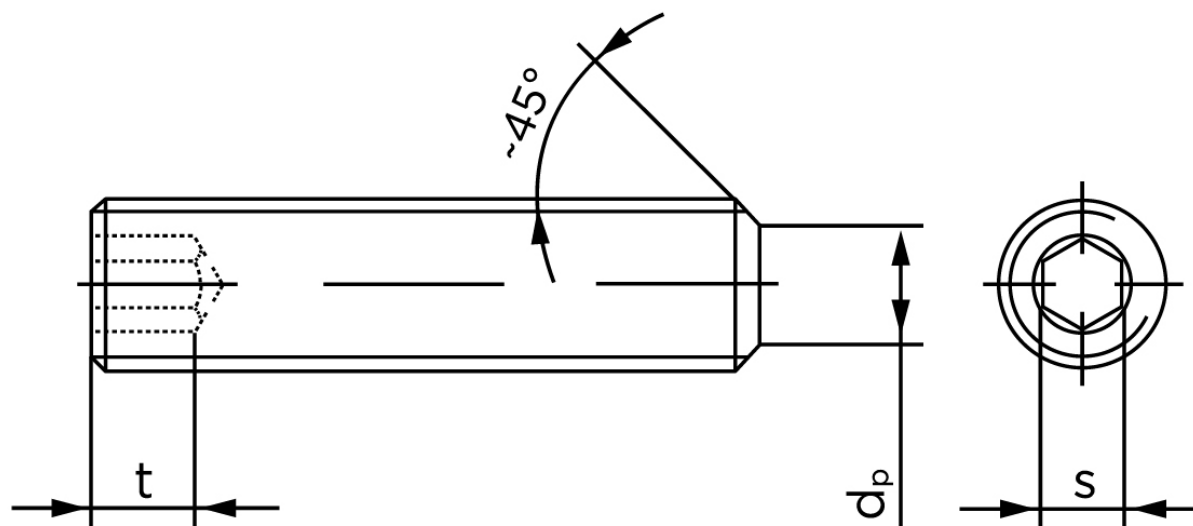

Pinolskrue Med Flad Ende DIN 913 Ubehandlet Stål 45 H M16x16 (100 Stk)

SKU: 009132000160016

GTIN: 4043952191347

Norm	DIN 913
Dimensions	16
s	8
$d_p \text{ max.} / d_t \text{ max.}$	12
t_1	6,4
t_2	10
Bemærkning	t_1 for l over den striplede linje med vinkel $W_{DIN 914} = 120^\circ$ t_2 for under den striplede linje med vinkel $W_{DIN 914} = 90^\circ$

Bemærk disse data er vejlede, og informationerne skal anses som vejledende, Bolte.dk stiller ingen garanti eller kan stilles til ansvar for overstående datatabel. Er du i tvivl så kontakt os på 75154999.

Vil du vide mere om dette produkt
Forespørg pris her