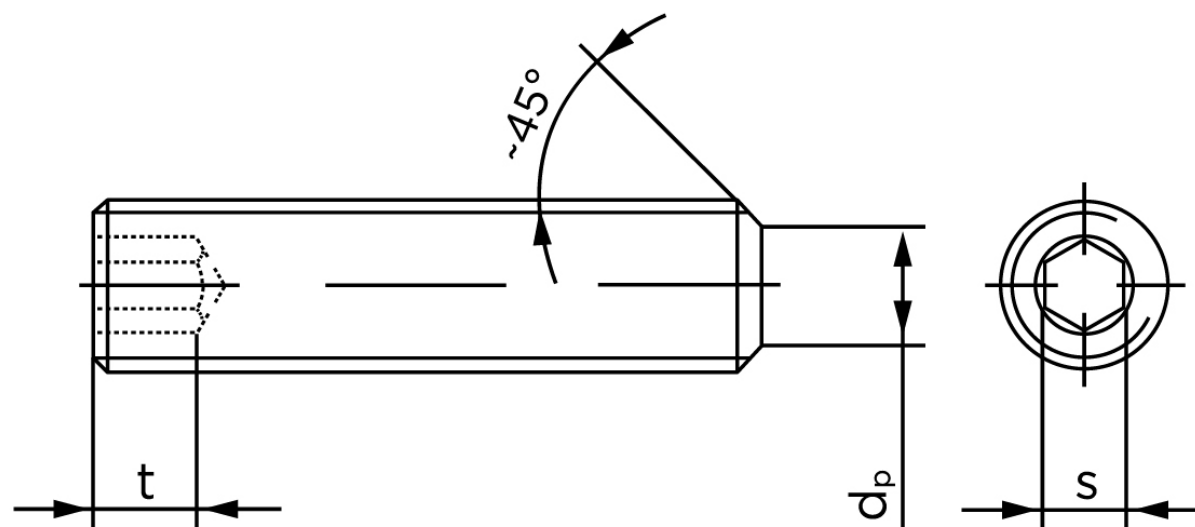

Pinolskrue Med Flad Ende DIN 913 Ubehandlet Stål 45 H Med Fingevind M16x1,5x16 (100 Stk)

SKU: 009132050161016

GTIN: 4051427278066

Norm	DIN 913
Dimensions	16
s	8
$d_p \text{ max.} / d_t \text{ max.}$	12
t_1	6,4
t_2	10
Bemærkning	t_1 for l over den striplede linje med vinkel $W_{DIN 914} = 120^\circ$ t_2 for under den striplede linje med vinkel $W_{DIN 914} = 90^\circ$

Bemærk disse data er vejlede, og informationerne skal anses som vejledende, Bolte.dk stiller ingen garanti eller kan stilles til ansvar for overstående datatabel. Er du i tvivl så kontakt os på 75154999.

Vil du vide mere om dette produkt
Forespørg pris her