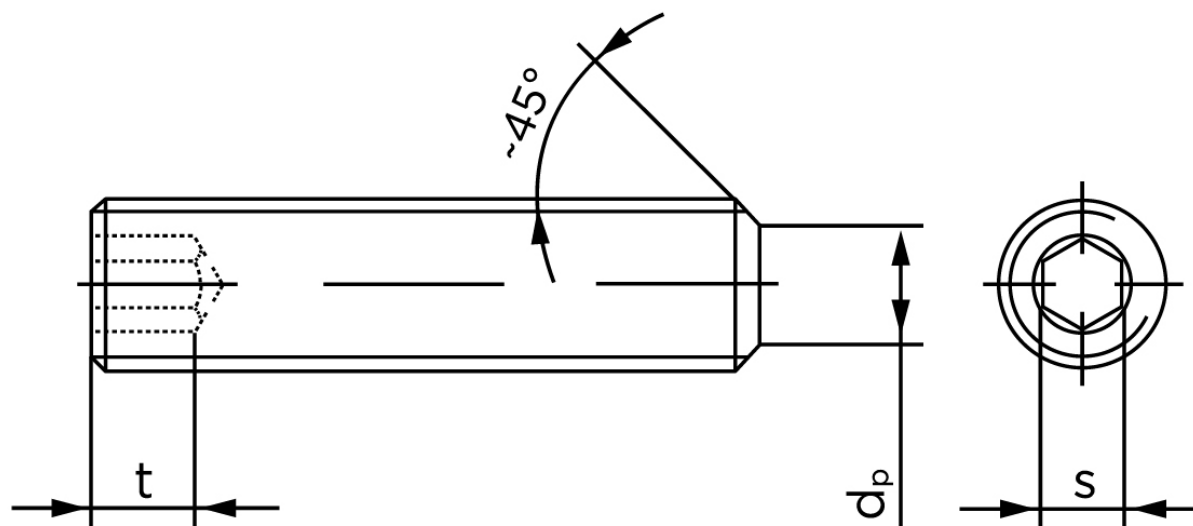

Pinolskrue Med Flad Ende DIN 913 Ubehandlet Stål 45 H Med Fingevind M16x1,5x16 (50 Stk)

SKU: 009132059161016

GTIN: 4043952703946

Norm	DIN 913
Dimensions	16
s	8
$d_p \text{ max.} / d_t \text{ max.}$	12
t_1	6,4
t_2	10
Bemærkning	t_1 for l over den striplede linje med vinkel $W_{DIN 914} = 120^\circ$ t_2 for under den striplede linje med vinkel $W_{DIN 914} = 90^\circ$

Bemærk disse data er vejlede, og informationerne skal anses som vejledende, Bolte.dk stiller ingen garanti eller kan stilles til ansvar for overstående datatabel. Er du i tvivl så kontakt os på 75154999.

Vil du vide mere om dette produkt
Forespørg pris her