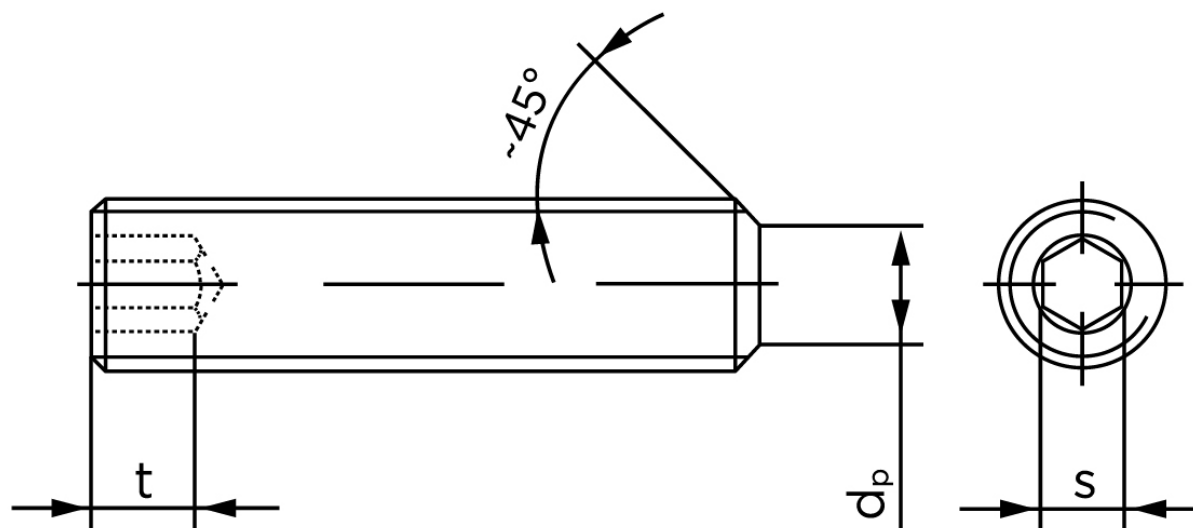

Pinolskrue Med Flad Ende DIN 913 Ubehandlet Stål 45 H M16x18 (100 Stk)

SKU: 009132000160018

GTIN: 4043952191354

Norm	DIN 913
Dimensions	16
s	8
$d_p \text{ max.} / d_t \text{ max.}$	12
t_1	6,4
t_2	10
Bemærkning	t_1 for l over den striplede linje med vinkel $W_{DIN 914} = 120^\circ$ t_2 for under den striplede linje med vinkel $W_{DIN 914} = 90^\circ$

Bemærk disse data er vejlede, og informationerne skal anses som vejledende, Bolte.dk stiller ingen garanti eller kan stilles til ansvar for overstående datatabel. Er du i tvivl så kontakt os på 75154999.

Vil du vide mere om dette produkt
Forespørg pris her