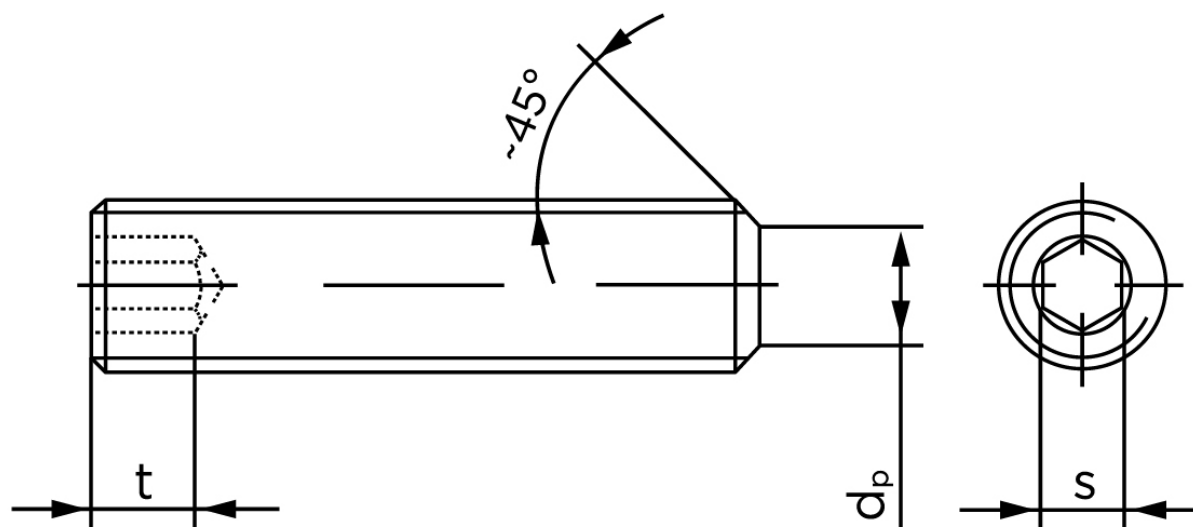

Pinolskrue Med Flad Ende DIN 913 Ubehandlet Stål 45 H M16x20 (100 Stk)

SKU: 009132000160020

GTIN: 4043952191361

Norm	DIN 913
Dimensions	16
s	8
$d_p \text{ max.} / d_t \text{ max.}$	12
t_1	6,4
t_2	10
Bemærkning	t_1 for l over den striplede linje med vinkel $W_{DIN 914} = 120^\circ$ t_2 for under den striplede linje med vinkel $W_{DIN 914} = 90^\circ$

Bemærk disse data er vejlede, og informationerne skal anses som vejledende, Bolte.dk stiller ingen garanti eller kan stilles til ansvar for overstående datatabel. Er du i tvivl så kontakt os på 75154999.

Vil du vide mere om dette produkt
Forespørg pris her