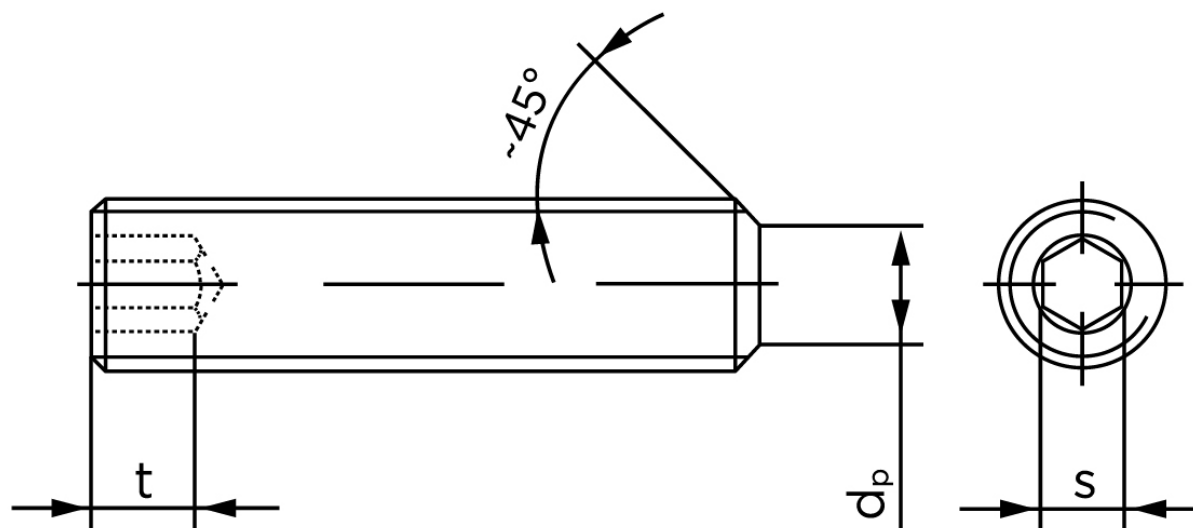

Pinolskrue Med Flad Ende DIN 913 Rustfri A1/A2 M16x25 (10 Stk)

SKU: 009139100160025

GTIN: 4043952194522

Norm	DIN 913
Dimensions	16
s	8
$d_p \text{ max.} / d_t \text{ max.}$	12
t_1	6,4
t_2	10
Bemærkning	t_1 for l over den striplede linje med vinkel $W_{DIN 914} = 120^\circ$ t_2 for under den striplede linje med vinkel $W_{DIN 914} = 90^\circ$

Bemærk disse data er vejlede, og informationerne skal anses som vejledende, Bolte.dk stiller ingen garanti eller kan stilles til ansvar for overstående datatabel. Er du i tvivl så kontakt os på 75154999.

Vil du vide mere om dette produkt
Forespørg pris her