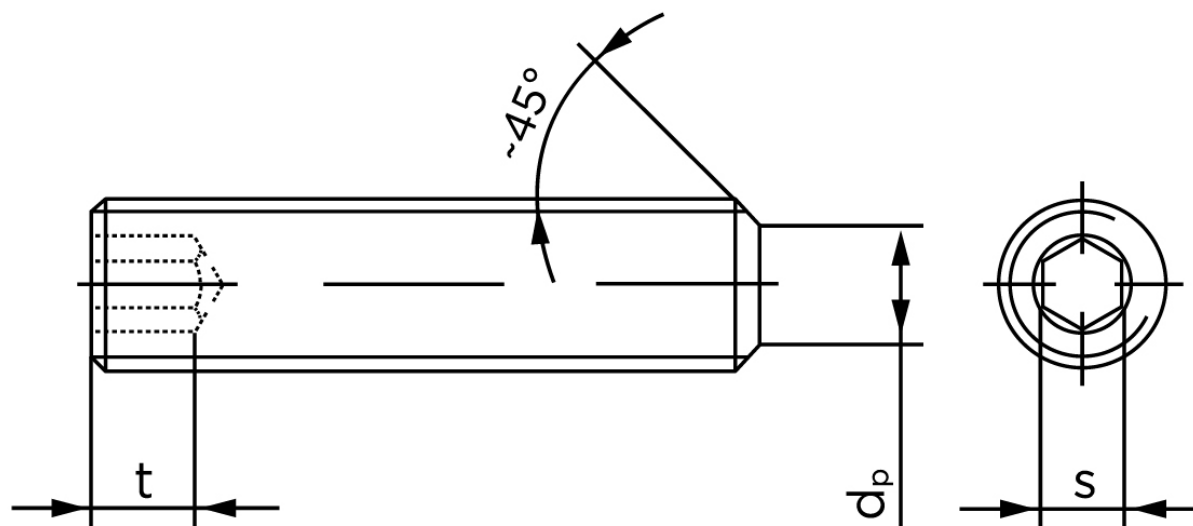

Pinolskrue Med Flad Ende DIN 913 Ubehandlet Stål 45 H M1,6x3 (500 Stk)

SKU: 009132000016003

GTIN: 4051427276680

Norm	DIN 913
Dimensions	1,6
s	0,7
$d_p \text{ max.} / d_t \text{ max.}$	0,8
t_1	0,7
t_2	0,5
Bemærkning	t_1 for l over den striplede linje med vinkel $W_{DIN 914} = 120^\circ$ t_2 for under den striplede linje med vinkel $W_{DIN 914} = 90^\circ$

Bemærk disse data er vejledende, og informationerne skal anses som vejledende, Bolte.dk stiller ingen garanti eller kan stilles til ansvar for overstående datatabel. Er du i tvivl så kontakt os på 75154999.

Vil du vide mere om dette produkt
Forespørg pris her