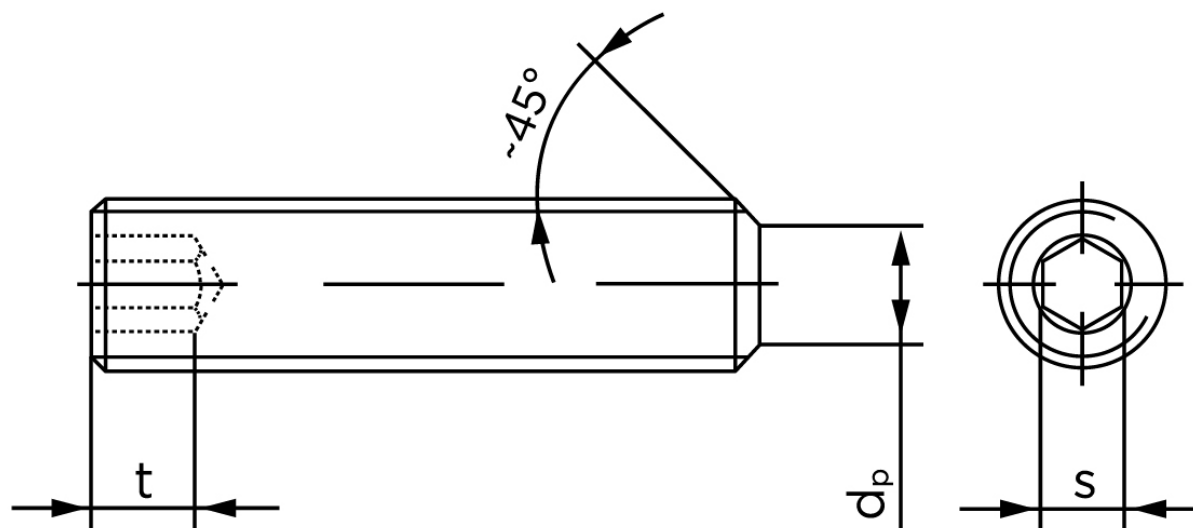

Pinolskrue Med Flad Ende DIN 913 Rustfri-Syrefast A4 M16x40 (10 Stk)

SKU: 009139400160040

GTIN: 4043952195529

Norm	DIN 913
Dimensions	16
s	8
$d_p \text{ max.} / d_t \text{ max.}$	12
t_1	6,4
t_2	10
Bemærkning	t_1 for l over den striplede linje med vinkel $W_{DIN 914} = 120^\circ$ t_2 for under den striplede linje med vinkel $W_{DIN 914} = 90^\circ$

Bemærk disse data er vejledende, og informationerne skal anses som vejledende, Bolte.dk stiller ingen garanti eller kan stilles til ansvar for overstående datatabel. Er du i tvivl så kontakt os på 75154999.

Vil du vide mere om dette produkt
Forespørg pris her