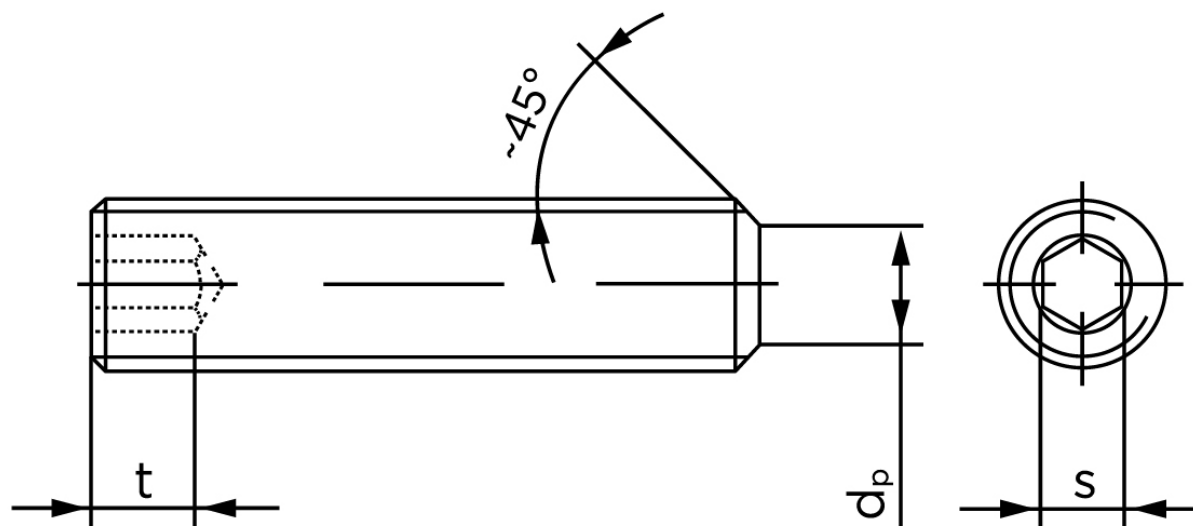

Pinolskrue Med Flad Ende DIN 913 Ubehandlet Stål 45 H M1,6x5 (500 Stk)

SKU: 009132000016005

GTIN: 4051427276703

Norm	DIN 913
Dimensions	1,6
s	0,7
$d_p \text{ max.} / d_t \text{ max.}$	0,8
t_1	0,7
t_2	0,5
Bemærkning	t_1 for l over den striplede linje med vinkel $W_{DIN 914} = 120^\circ$ t_2 for under den striplede linje med vinkel $W_{DIN 914} = 90^\circ$

Bemærk disse data er vejlede, og informationerne skal anses som vejledende, Bolte.dk stiller ingen garanti eller kan stilles til ansvar for overstående datatabel. Er du i tvivl så kontakt os på 75154999.

Vil du vide mere om dette produkt
Forespørg pris her