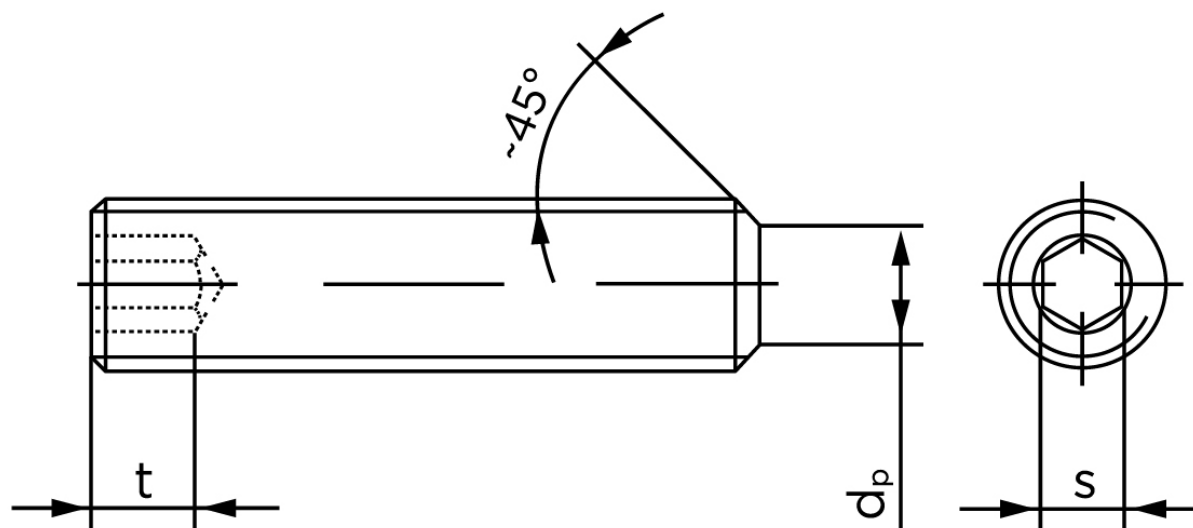

Pinolskrue Med Flad Ende DIN 913 Rustfri A1/A2 M16x50 (10 Stk)

SKU: 009139100160050

GTIN: 4043952194553

Norm	DIN 913
Dimensions	16
s	8
$d_p \text{ max.} / d_t \text{ max.}$	12
t_1	6,4
t_2	10
Bemærkning	t_1 for l over den striplede linje med vinkel $W_{DIN 914} = 120^\circ$ t_2 for under den striplede linje med vinkel $W_{DIN 914} = 90^\circ$

Bemærk disse data er vejlede, og informationerne skal anses som vejledende, Bolte.dk stiller ingen garanti eller kan stilles til ansvar for overstående datatabel. Er du i tvivl så kontakt os på 75154999.

Vil du vide mere om dette produkt
Forespørg pris her