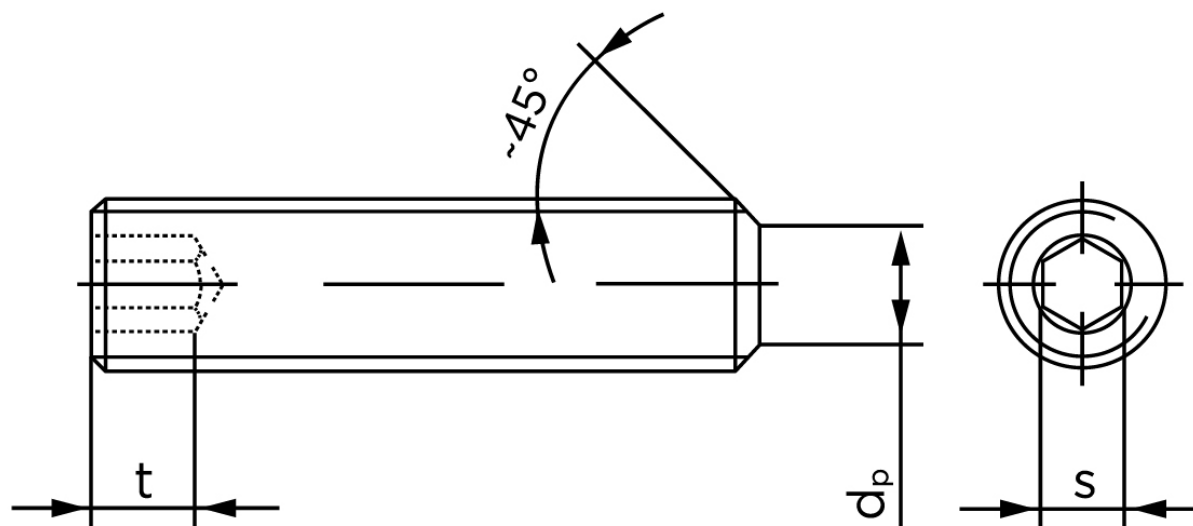

Pinolskrue Med Flad Ende DIN 913 Ubehandlet Stål 45 H Med Fingevind M16x1,5x70 (25 Stk)

SKU: 009132059161070

GTIN: 4043952704011

Norm	DIN 913
Dimensions	16
s	8
$d_p \text{ max.} / d_t \text{ max.}$	12
t_1	6,4
t_2	10
Bemærkning	t_1 for l over den striplede linje med vinkel $W_{DIN 914} = 120^\circ$ t_2 for under den striplede linje med vinkel $W_{DIN 914} = 90^\circ$

Bemærk disse data er vejledende, og informationerne skal anses som vejledende, Bolte.dk stiller ingen garanti eller kan stilles til ansvar for overstående datatabel. Er du i tvivl så kontakt os på 75154999.

Vil du vide mere om dette produkt
Forespørg pris her