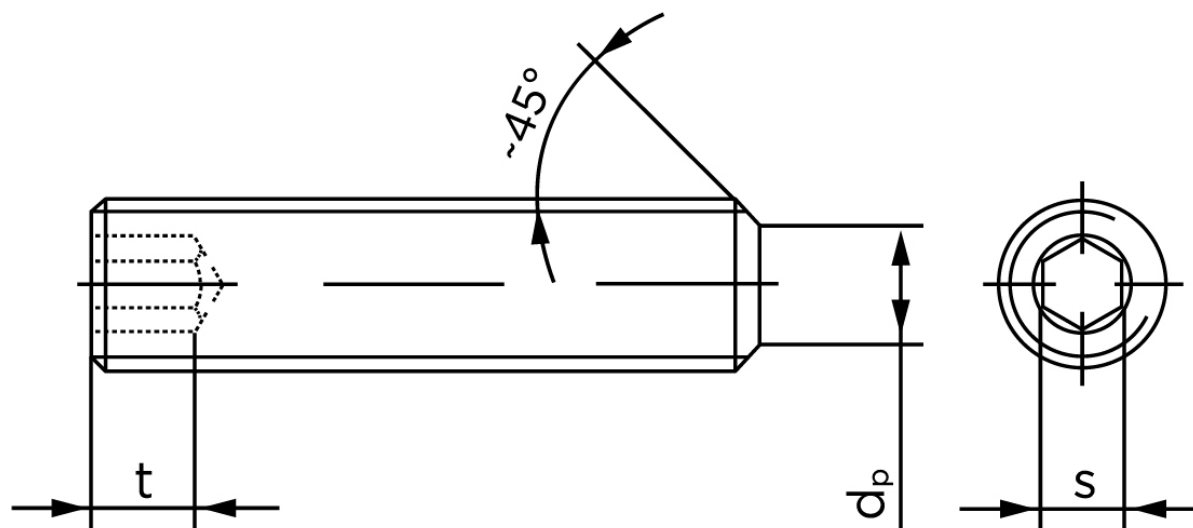

Pinolskrue Med Flad Ende DIN 913 Elforzinket Stål 45 H M16x70 (50 Stk)

SKU: 009132100160070

GTIN: 4043952193303

Norm	DIN 913
Dimensions	16
s	8
$d_p \text{ max.} / d_t \text{ max.}$	12
t_1	6,4
t_2	10
Bemærkning	t_1 for l over den striplede linje med vinkel $W_{DIN 914} = 120^\circ$ t_2 for under den striplede linje med vinkel $W_{DIN 914} = 90^\circ$

Bemærk disse data er vejledende, og informationerne skal anses som vejledende, Bolte.dk stiller ingen garanti eller kan stilles til ansvar for overstående datatabel. Er du i tvivl så kontakt os på 75154999.

Vil du vide mere om dette produkt
Forespørg pris her