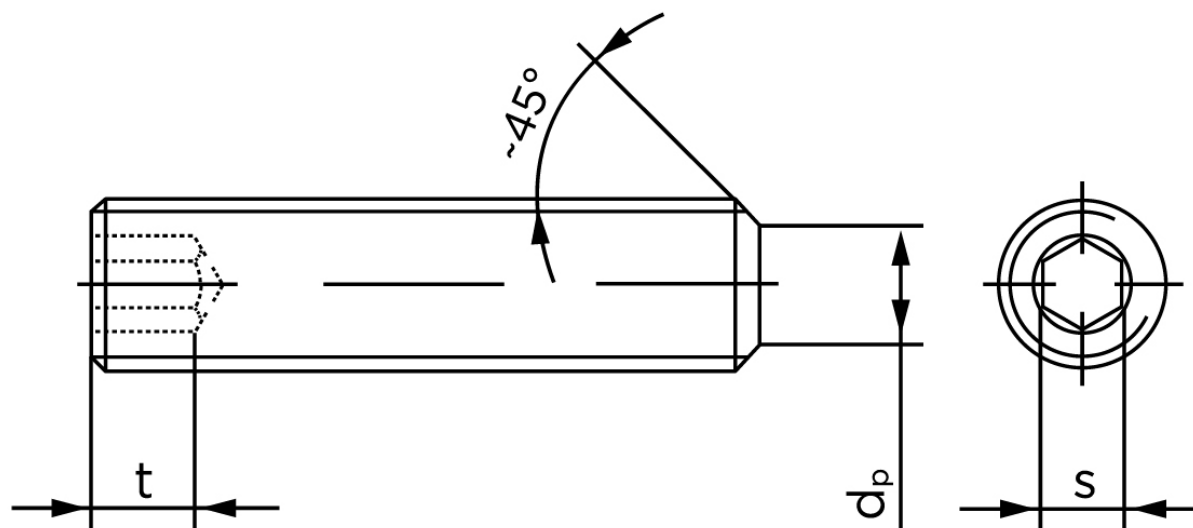

Pinolskrue Med Flad Ende DIN 913 Rustfri-Syrefast A4 M20x20 (10 Stk)

SKU: 009139400200020

GTIN: 4043952195543

Norm	DIN 913
Dimensions	20
s	10
$d_p \text{ max.} / d_t \text{ max.}$	15
t_1	8
t_2	12
Bemærkning	t_1 for l over den striplede linje med vinkel $W_{DIN 914} = 120^\circ$ t_2 for under den striplede linje med vinkel $W_{DIN 914} = 90^\circ$

Bemærk disse data er vejlede, og informationerne skal anses som vejledende, Bolte.dk stiller ingen garanti eller kan stilles til ansvar for overstående datatabel. Er du i tvivl så kontakt os på 75154999.

Vil du vide mere om dette produkt
Forespørg pris her