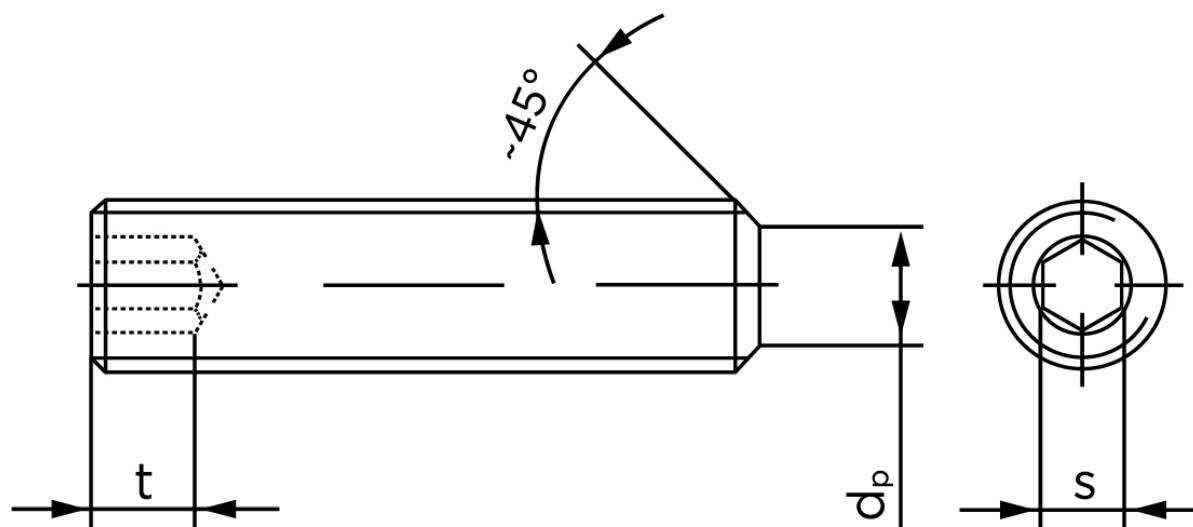

Pinolskrue Med Flad Ende DIN 913 Elforzinket Stål 45 H M20x25 (100 Stk)

SKU: 009132100200025

GTIN: 4043952193341

Norm	DIN 913
Dimensions	20
s	10
$d_p \text{ max.} / d_t \text{ max.}$	15
t_1	8
t_2	12
Bemærkning	t_1 for l over den striplede linje med vinkel $W_{DIN 914} = 120^\circ$ t_2 for under den striplede linje med vinkel $W_{DIN 914} = 90^\circ$

Bemærk disse data er vejlede, og informationerne skal anses som vejledende, Bolte.dk stiller ingen garanti eller kan stilles til ansvar for overstående datatabel. Er du i tvivl så kontakt os på 75154999.

Vil du vide mere om dette produkt
Forespørg pris her